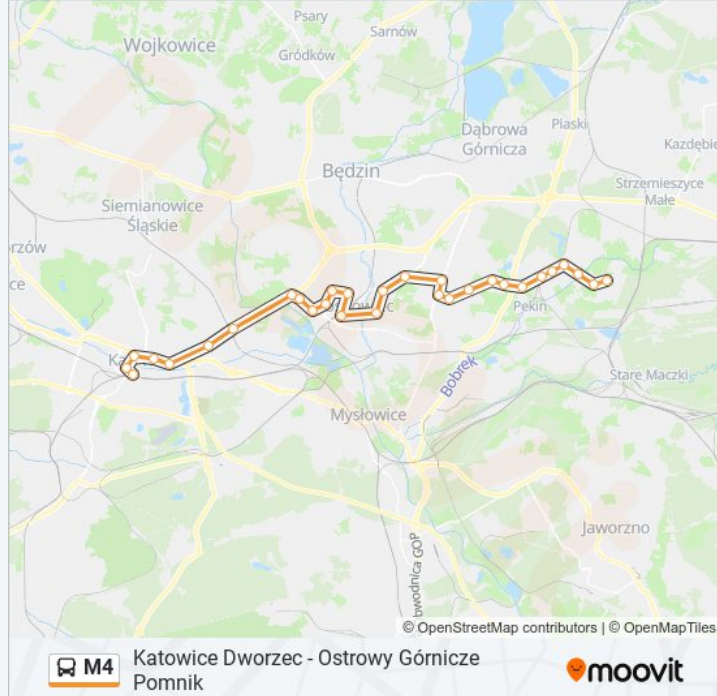

Zagórze Zajezdnia

Porąbka Hurtownie [Nż]

Porąbka Wiejska

Kazimierz Górniczy Pętla

Kazimierz Górniczy Kopalnia

Kazimierz Górniczy Poczta

Kazimierz Górniczy Armii Krajowej

Ostrowy Górnicze Rondo

Ostrowy Górnicze Pomnik

Rozkłady jazdy i mapy tras dla autobus M4 są dostępne w wersji offline w formacie PDF na stronie moovitapp.com. Skorzystaj z Moovit App, aby sprawdzić czasy przyjazdu autobusów na żywo, rozkłady jazdy pociągu czy metra oraz wskazówki krok po kroku jak dojechać w Warszaw komunikacją zbiorową.

© 2024 Moovit - Wszelkie prawa zastrzeżone