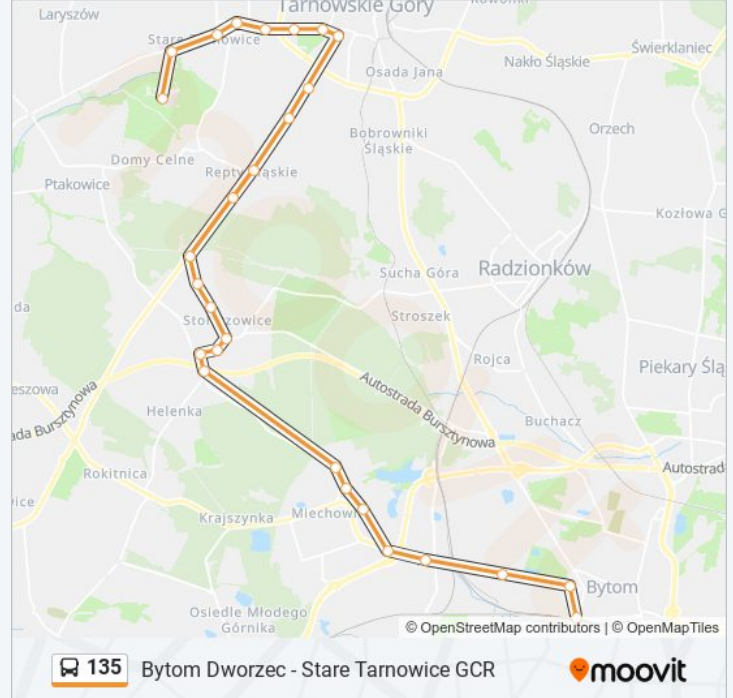

Tarnowskie Góry Krótka

Stare Tarnowice Pomorska

Stare Tarnowice Osiedle Przyjaźń

Stare Tarnowice Janasa

Stare Tarnowice Szpital

Stare Tarnowice Gcr

Rozkłady jazdy i mapy tras dla autobus 135 są dostępne w wersji offline w formacie PDF na stronie moovitapp.com. Skorzystaj z Moovit App, aby sprawdzić czasy przyjazdu autobusów na żywo, rozkłady jazdy pociągu czy metra oraz wskazówki krok po kroku jak dojechać w Warszawie komunikacją zbiorową.

© 2024 Moovit - Wszelkie prawa zastrzeżone