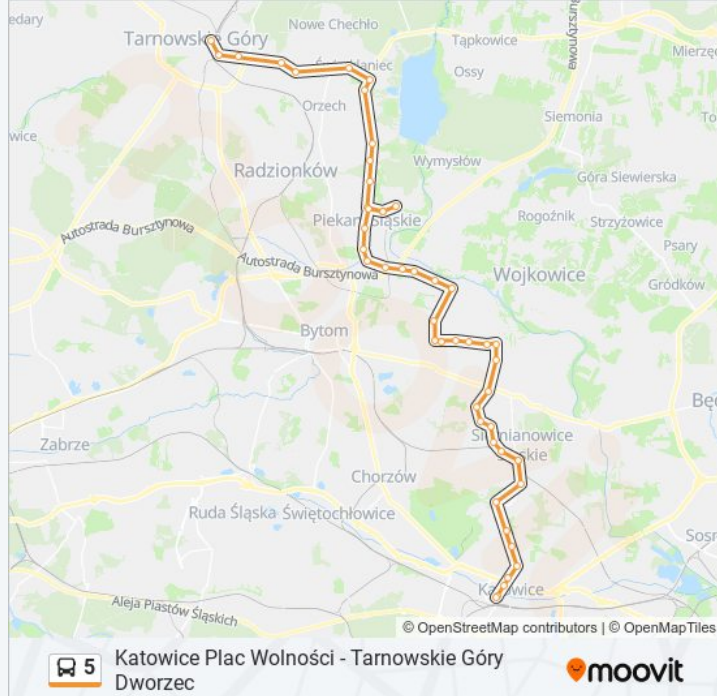

Katowice Plac Wolności - Tarnowskie Góry Dworzec

Skorzystaj Z Aplikacji

Autobus 5, linia (Katowice Plac Wolności - Tarnowskie Góry Dworzec), posiada jedną trasę. W dni robocze kursuje:

(1) 5: 05:30 - 21:25

Skorzystaj z aplikacji Moovit, aby znaleźć najbliższy przystanek oraz czas przyjazdu najbliższego środka transportu dla: autobus 5.

Kierunek: 5

48 przystanków

[WYŚWIETL ROZKŁAD JAZDY LINII](#)

Katowice Plac Wolności
Katowice Plac Wolności
Katowice Sokolska
Katowice Chorzowska
Koszutka Gig
Wełnowiec Poczta
Wełnowiec Gnieźnieńska
Wełnowiec Plac Alfreda
Siemianowice Plac Skargi
Siemianowice Plac Wolności
Siemianowice Nowy Świat
Siemianowice Łącząca
Michałkowice Urząd Miasta
Michałkowice Plac 11 Listopada
Michałkowice Bank
Michałkowice Tarnogórska
Dąbrówka Wielka Rozalki [Nż]
Dąbrówka Wielka Skrzyżowanie
Dąbrówka Wielka
Dąbrówka Wielka Przychodnia Zdrowia
Dąbrówka Wielka Przyjaźni [Nż]

Osiedle Wieczorka Szkoła

Osiedle Wieczorka Dworzec

Osiedle Wieczorka Szkoła

Piekary Dwór

Piekary Lipka

Kozłowa Góra Tarnogórska

Kozłowa Góra

Świerklaniec Sady [Nż]

Świerklaniec Park

Świerklaniec Szkoła

Nakło Śląskie

Nakło Śląskie Pałac

Tarnowskie Góry Księdza Siwca

Tarnowskie Góry Stara

Tarnowskie Góry Dworzec

Rozkłady jazdy i mapy tras dla autobus 5 są dostępne w wersji offline w formacie PDF na stronie moovitapp.com. Skorzystaj z Moovit App, aby sprawdzić czasy przyjazdu autobusów na żywo, rozkłady jazdy pociągu czy metra oraz wskazówki krok po kroku jak dojechać w Warszawie komunikacją zbiorową.