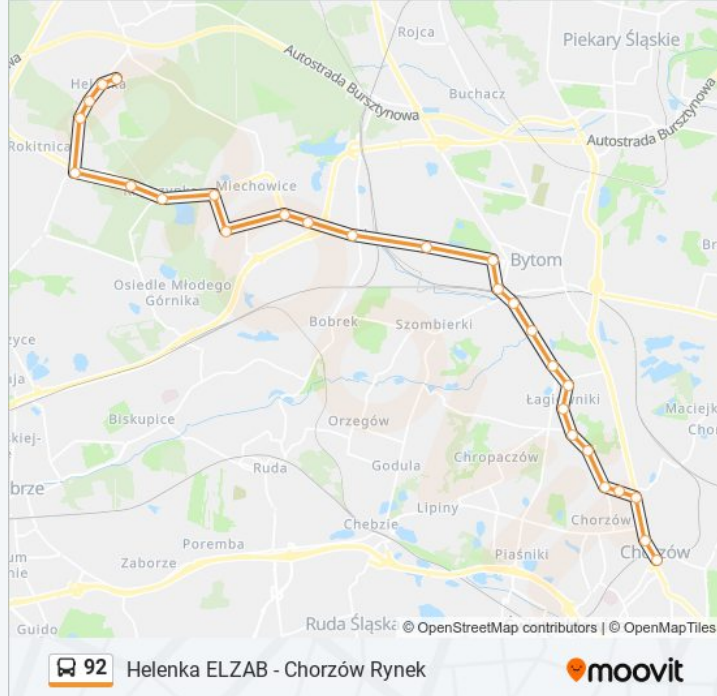

Chorzów Oswaldów

Chorzów Łagiewnicka

Chorzów Krzyżowa

Chorzów Nowa

Chorzów Plac Powstańców Śl.

Chorzów Rynek

Rozkłady jazdy i mapy tras dla autobus 92 są dostępne w wersji offline w formacie PDF na stronie moovitapp.com. Skorzystaj z Moovit App, aby sprawdzić czasy przyjazdu autobusów na żywo, rozkłady jazdy pociągu czy metra oraz wskazówki krok po kroku jak dojechać w Warszawie komunikacją zbiorową.

© 2024 Moovit - Wszelkie prawa zastrzeżone