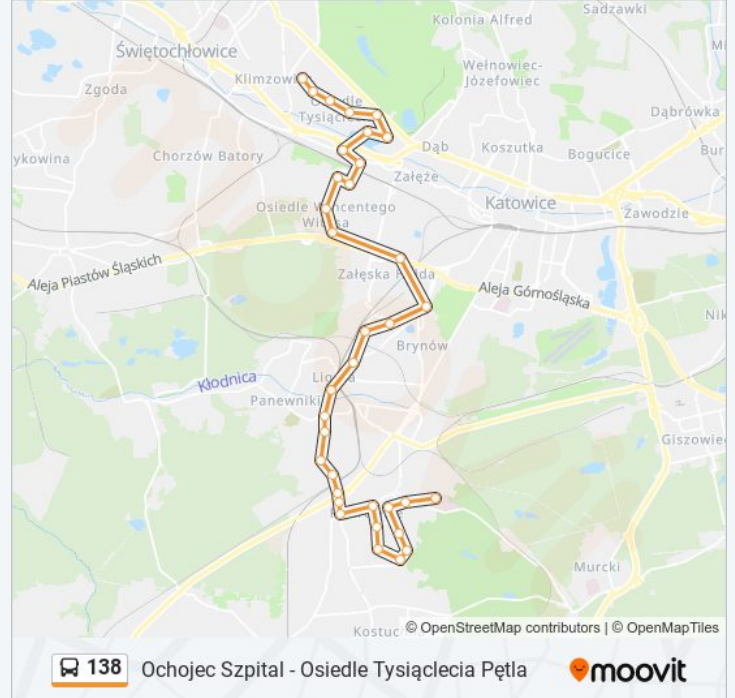

## Ochojec Szpital - Osiedle Tysiąclecia Pętla

Skorzystaj Z Aplikacji

Autobus 138, linia (Ochojec Szpital - Osiedle Tysiąclecia Pętla), posiada jedną trasę. W dni robocze kursuje:

(1) 138: 05:38 - 22:13

Skorzystaj z aplikacji Moovit, aby znaleźć najbliższy przystanek oraz czas przyjazdu najbliższego środka transportu dla: autobus 138.

**Kierunek: 138**

35 przystanków

[WYŚWIETL ROZKŁAD JAZDY LINII](#)

Ochojec Szpital  
Ochojec Jaworowa II  
Ochojec Jaworowa I  
Osiedle Odrodzenia Radockiego  
Osiedle Odrodzenia Łętowskiego  
Osiedle Odrodzenia Bażantów  
Osiedle Odrodzenia Kościół  
Osiedle Odrodzenia Szewska  
Piotrowice Osiedle  
Piotrowice Skrzyżowanie  
Piotrowice Fabryka Maszyn  
Piotrowice Fabryka Maszyn  
Piotrowice Dworzec PKP  
Park Zadole  
Ligota Poleska  
Ligota Panewnicka  
Ligota Ośrodek Zdrowia  
Stara Ligota Załęska  
Stara Ligota Stroma  
Brynów Kopalnia Wujek  
Brynów W. Pola

**Informacja o: autobus 138****Kierunek:** 138**Przystanki:** 35**Długość trwania przejazdu:** 56 min**Podsumowanie linii:**

Katowice Osiedle Kopalni Wujek

Osiedle Witosa Droga Kochłowska

Osiedle Witosa Centrum

Osiedle Tysiąclecia Chrobrego

Osiedle Tysiąclecia Oczyszczalnia

Osiedle Tysiąclecia Pętla

Rozkłady jazdy i mapy tras dla autobus 138 są dostępne w wersji offline w formacie PDF na stronie moovitapp.com. Skorzystaj z Moovit App, aby sprawdzić czasy przyjazdu autobusów na żywo, rozkłady jazdy pociągu czy metra oraz wskazówki krok po kroku jak dojechać w Warszaw komunikacją zbiorową.