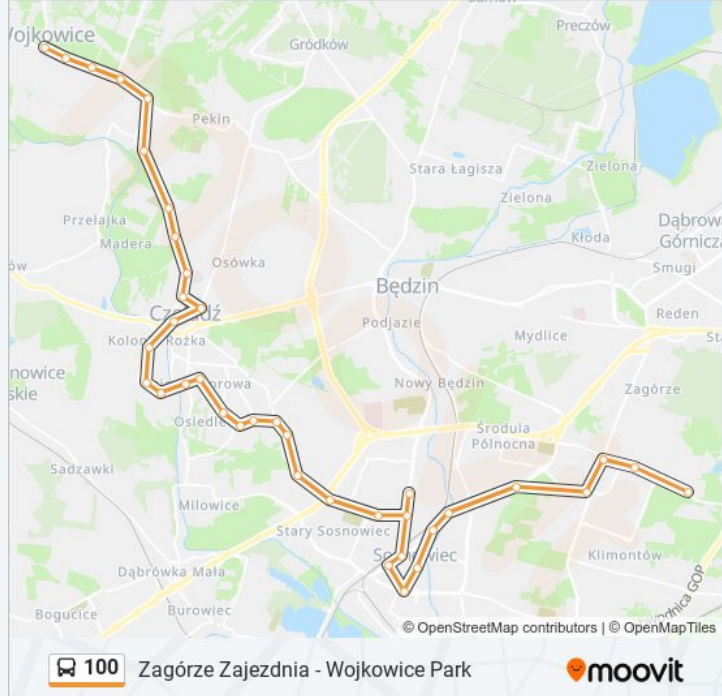

Czeladź Osiedle Borowa

Czeladź Reymonta

Czeladź Osiedle Musiała

Czeladź Saturn

Czeladź Legionów

Czeladź Stare Miasto

Czeladź Zespół Szkół

Czeladź Tuwima

Czeladź Szpital

Czeladź Wojkowicka Pętla

Czeladź Cmentarz Komunalny

Grodziec Boleradz

Wojkowice Łęg

Wojkowice Kościół

Wojkowice Giełda

Wojkowice Ośrodek Zdrowia [Nż]

Wojkowice Park

Rozkłady jazdy i mapy tras dla autobus 100 są dostępne w wersji offline w formacie PDF na stronie moovitapp.com. Skorzystaj z Moovit App, aby sprawdzić czasy przyjazdu autobusów na żywo, rozkłady jazdy pociągu czy metra oraz wskazówki krok po kroku jak dojechać w Warszaw komunikacją zbiorową.

© 2024 Moovit - Wszelkie prawa zastrzeżone