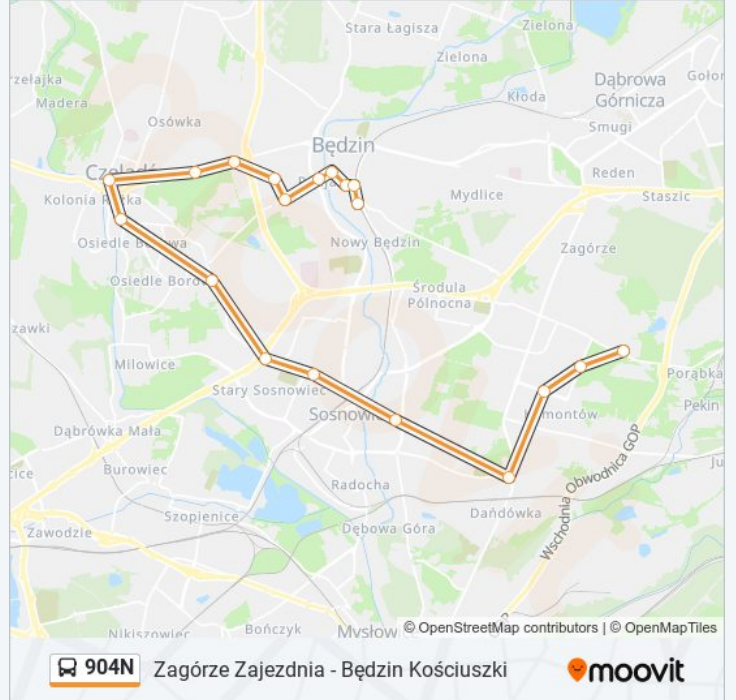

Rozkłady jazdy i mapy tras dla autobus 904N są dostępne w wersji offline w formacie PDF na stronie moovitapp.com. Skorzystaj z Moovit App, aby sprawdzić czasy przyjazdu autobusów na żywo, rozkłady jazdy pociągu czy metra oraz wskazówki krok po kroku jak dojechać w Warszaw komunikacją zbiorową.

© 2024 Moovit - Wszelkie prawa zastrzeżone