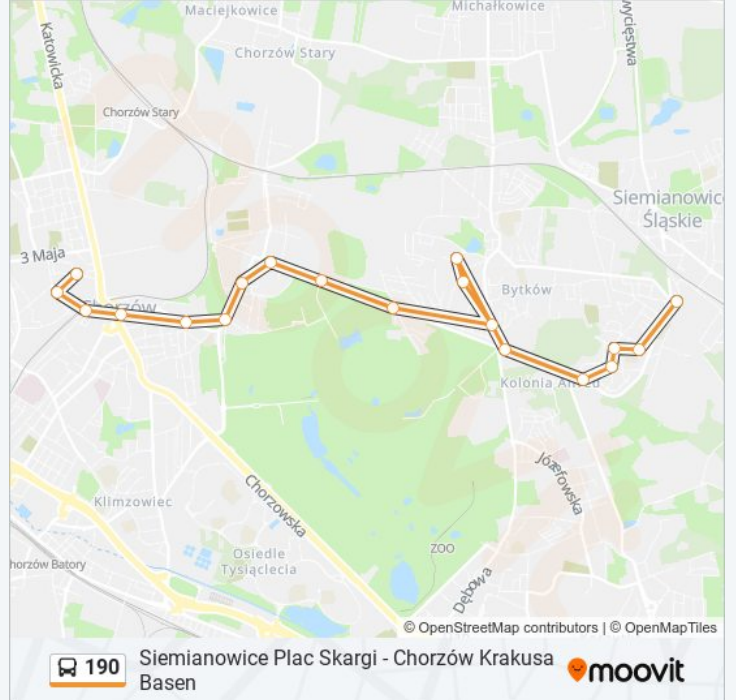

Rozkłady jazdy i mapy tras dla autobus 190 są dostępne w wersji offline w formacie PDF na stronie moovitapp.com. Skorzystaj z Moovit App, aby sprawdzić czasy przyjazdu autobusów na żywo, rozkłady jazdy pociągu czy metra oraz wskazówki krok po kroku jak dojechać w Warszaw komunikacją zbiorową.

© 2024 Moovit - Wszelkie prawa zastrzeżone