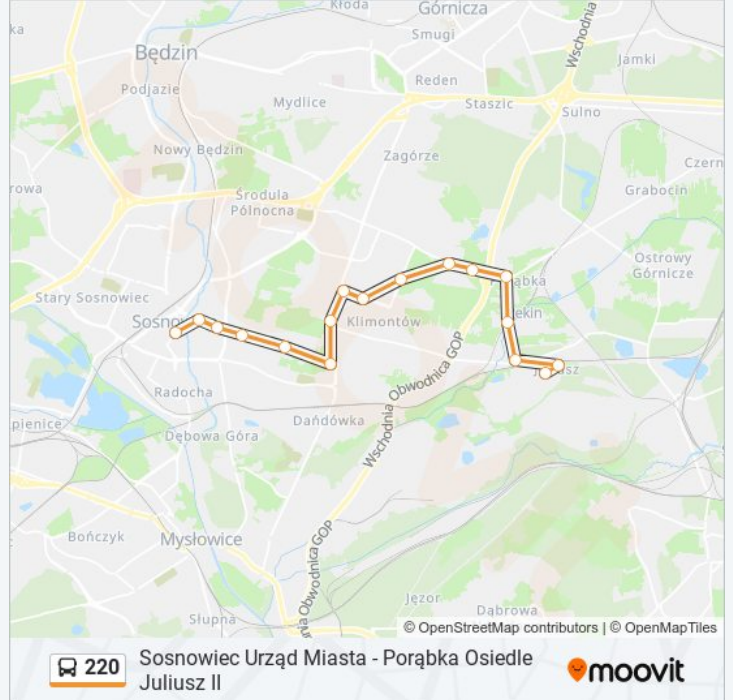

Rozkłady jazdy i mapy tras dla autobus 220 są dostępne w wersji offline w formacie PDF na stronie moovitapp.com. Skorzystaj z Moovit App, aby sprawdzić czasy przyjazdu autobusów na żywo, rozkłady jazdy pociągu czy metra oraz wskazówki krok po kroku jak dojechać w Warszawie komunikacją zbiorową.

© 2024 Moovit - Wszelkie prawa zastrzeżone