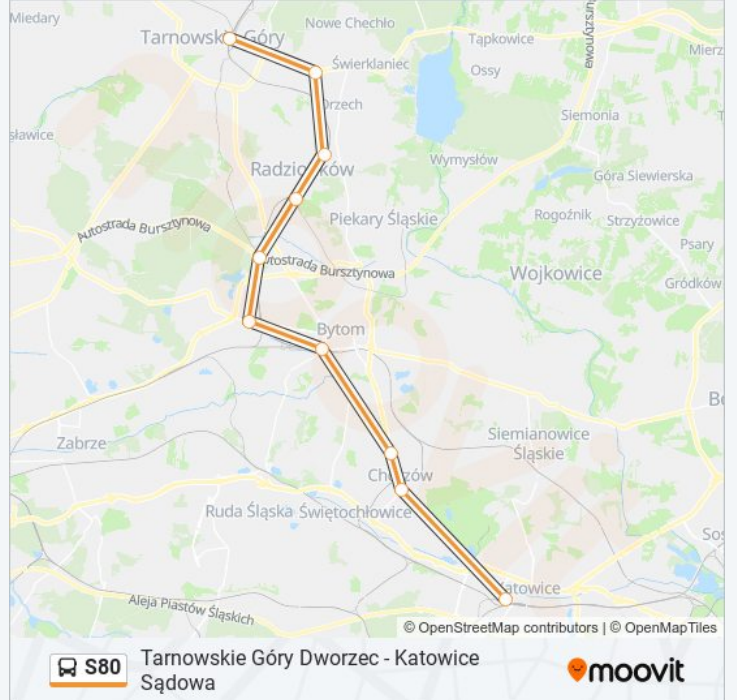

Rozkłady jazdy i mapy tras dla autobus S80 są dostępne w wersji offline w formacie PDF na stronie moovitapp.com. Skorzystaj z Moovit App, aby sprawdzić czasy przyjazdu autobusów na żywo, rozkłady jazdy pociągu czy metra oraz wskazówki krok po kroku jak dojechać w Warszawie komunikacją zbiorową.

© 2024 Moovit - Wszelkie prawa zastrzeżone