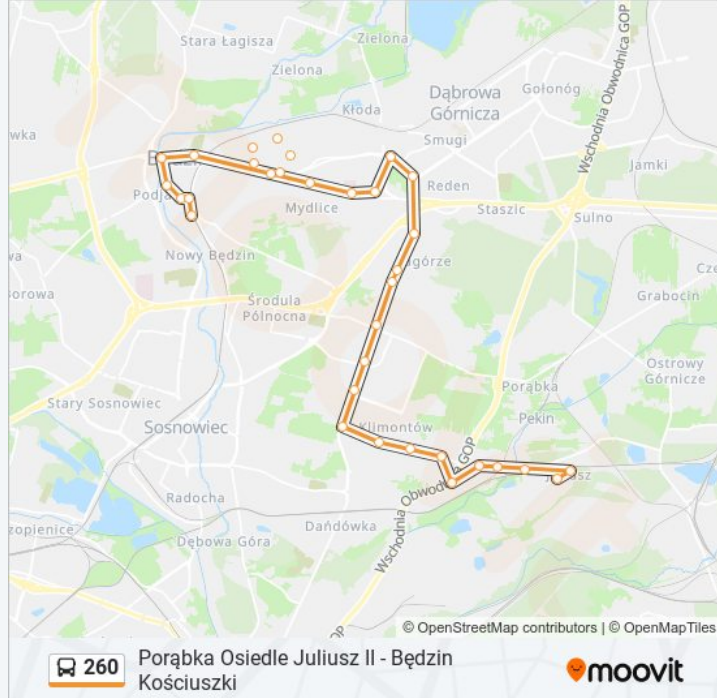

Autobus 260, linia (Porąbka Osiedle Juliusz II - Będzin Kościuszki), posiada jedną trasę. W dni robocze kursuje:

(1) 260: 04:59 - 22:16

Skorzystaj z aplikacji Moovit, aby znaleźć najbliższy przystanek oraz czas przyjazdu najbliższego środka transportu dla: autobus 260.

**Kierunek: 260**

32 przystanków

[WYŚWIETL ROZKŁAD JAZDY LINII](#)

Porąbka Osiedle Juliusz II  
Porąbka Osiedle Juliusz I  
Porąbka Kopalnia  
Porąbka Dworzec PKP  
Klimontów Hospicjum  
Klimontów Kleeberga  
Klimontów Ogródki Działkowe  
Klimontów Basen  
Klimontów Fińskie Domki  
Zagórze Droga Do Klimontowa  
Zagórze Pekin  
Zagórze Osiedle  
Zagórze Mec  
Zagórze Centrum  
Zagórze Piękna  
Zagórze Expo Silesia  
Dąbrowa Górnicza Aleja Róż  
Dąbrowa Górnicza Centrum  
Dąbrowa Górnicza Szkoła Górnicza  
Osiedle Mydlisce Szpital  
Osiedle Mydlisce Mireckiego

**Informacja o: autobus 260****Kierunek:** 260**Przystanki:** 32**Długość trwania przejazdu:** 51 min**Podsumowanie linii:**

Koszelew Kościół

Ksawera Siemońska [Nż]

Ksawera Szymborskiej

Ksawera Staszica

Ksawera Kościół

Będzin Aleja Kołłątaja

Będzin Zamek

Będzin 11 Listopada

Będzin Dworzec PKP

Będzin Poczta [Nż]

Będzin Kościuszki

Rozkłady jazdy i mapy tras dla autobus 260 są dostępne w wersji offline w formacie PDF na stronie [moovitapp.com](https://moovitapp.com). Skorzystaj z Moovit App, aby sprawdzić czasy przyjazdu autobusów na żywo, rozkłady jazdy pociągu czy metra oraz wskazówki krok po kroku jak dojechać w Warszawie komunikacją zbiorową.