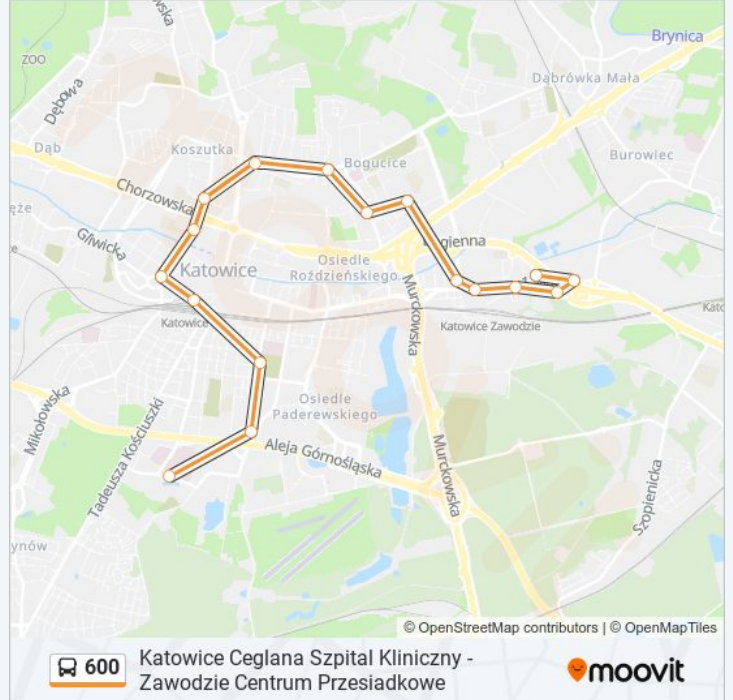

Autobus 600, linia (Katowice Ceglana Szpital Kliniczny - Zawodzie Centrum Przesiadkowe), posiada jedną trasę. W dni robocze kursuje:

(1) 600: 05:05 - 22:52

Skorzystaj z aplikacji Moovit, aby znaleźć najbliższy przystanek oraz czas przyjazdu najbliższego środka transportu dla: autobus 600.

Kierunek: 600

17 przystanków

[WYŚWIETL ROZKŁAD JAZDY LINII](#)

Katowice Ceglana Szpital Kliniczny
Katowice Komenda Policji
Katowice Francuska
Katowice Dworzec
Katowice Plac Wolności
Katowice Sokolska
Katowice Chorzowska
Koszutka Katowicka
Bogucice Kościół
Bogucice Markiefki
Osiedle Kukuczki DI Center Point
Zawodzie Bohaterów Monte Cassino
Zawodzie Ośrodek Sportowy
Zawodzie Łączna
Zawodzie Centrum Przesiadkowe Parking
Zawodzie Zajezdnia
Zawodzie Centrum Przesiadkowe

Rozkład jazdy dla: autobus 600

Rozkład jazdy dla 600

poniedziałek	05:05 - 22:52
wtorek	05:05 - 22:52
środa	05:05 - 22:52
czwartek	05:05 - 22:52
piątek	05:05 - 22:52
sobota	05:10 - 22:52
niedziela	05:10 - 22:52

Informacja o: autobus 600

Kierunek: 600

Przystanki: 17

Długość trwania przejazdu: 37 min

Podsumowanie linii:

Rozkłady jazdy i mapy tras dla autobus 600 są dostępne w wersji offline w formacie PDF na stronie moovitapp.com. Skorzystaj z Moovit App, aby sprawdzić czasy przyjazdu autobusów na żywo, rozkłady jazdy pociągu czy metra oraz wskazówki krok po kroku jak dojechać w Warszawie komunikacją zbiorową.