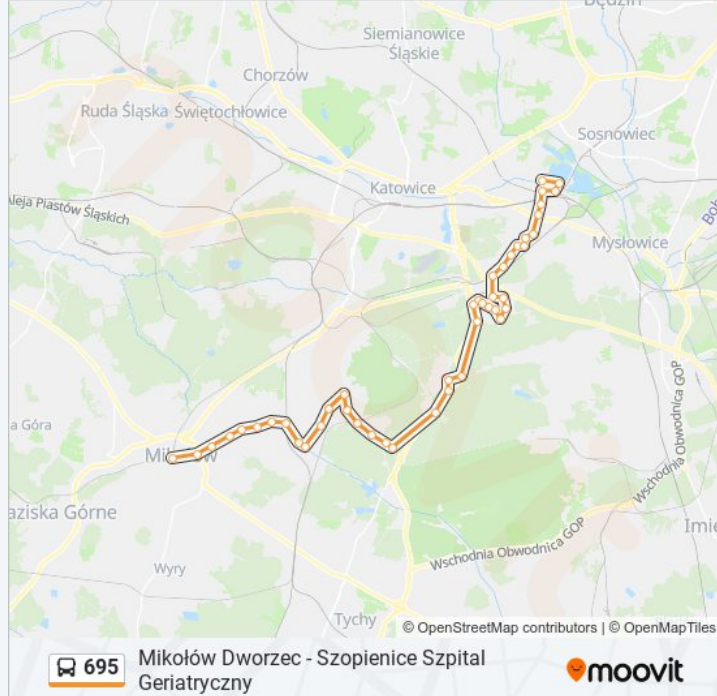

Murcki Dolina Murckowska

Giszowiec Górniczego Stanu

Giszowiec Osiedle

Giszowiec Kolisty Stacja Paliw

Giszowiec Kościół

Giszowiec Radosna

Giszowiec Przyjazna

Giszowiec Przyjemna

Giszowiec Szyb Roździeński

Giszowiec Kosmiczna

Giszowiec Mysłowicka

Kolonia Wysockiego Woźniaków

Kolonia Wysockiego Kulika

Nikiszowiec Szyb Pułaski

Nikiszowiec Kościół

Janów Zamkowa Skwer

Janów Spółdzielnia Inwalidów

Janów Lwowska Szkoła

Wilhelmina Skrzyżowanie

Szopienice PKP

Szopienice Kościół

Szopienice Dwór

Szopienice Osiedlowa

Szopienice Szpital Geriatryczny

Rozkłady jazdy i mapy tras dla autobus 695 są dostępne w wersji offline w formacie PDF na stronie moovitapp.com. Skorzystaj z Moovit App, aby sprawdzić czasy przyjazdu autobusów na żywo, rozkłady jazdy pociągu czy metra oraz wskazówki krok po kroku jak dojechać w Warszawie komunikacją zbiorową.

© 2024 Moovit - Wszelkie prawa zastrzeżone