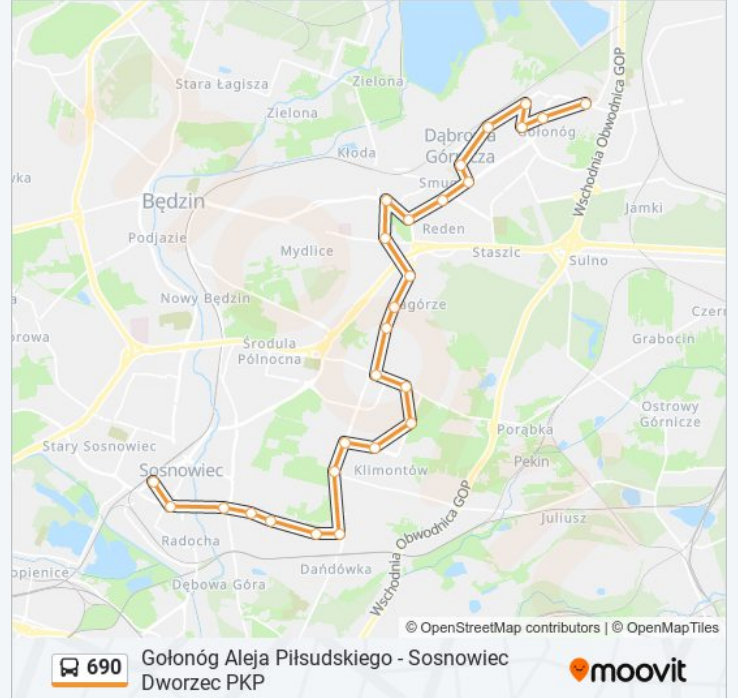

Dańdówka Cmentarz

Dębowa Góra Zakopiańska

Sosnowiec Osiedle Wanda

Sosnowiec Rondo Ludwik

Sosnowiec Sienkiewicza

Sosnowiec Dworzec PKP

Rozkłady jazdy i mapy tras dla autobus 690 są dostępne w wersji offline w formacie PDF na stronie moovitapp.com. Skorzystaj z Moovit App, aby sprawdzić czasy przyjazdu autobusów na żywo, rozkłady jazdy pociągu czy metra oraz wskazówki krok po kroku jak dojechać w Warszaw komunikacją zbiorową.

© 2024 Moovit - Wszelkie prawa zastrzeżone