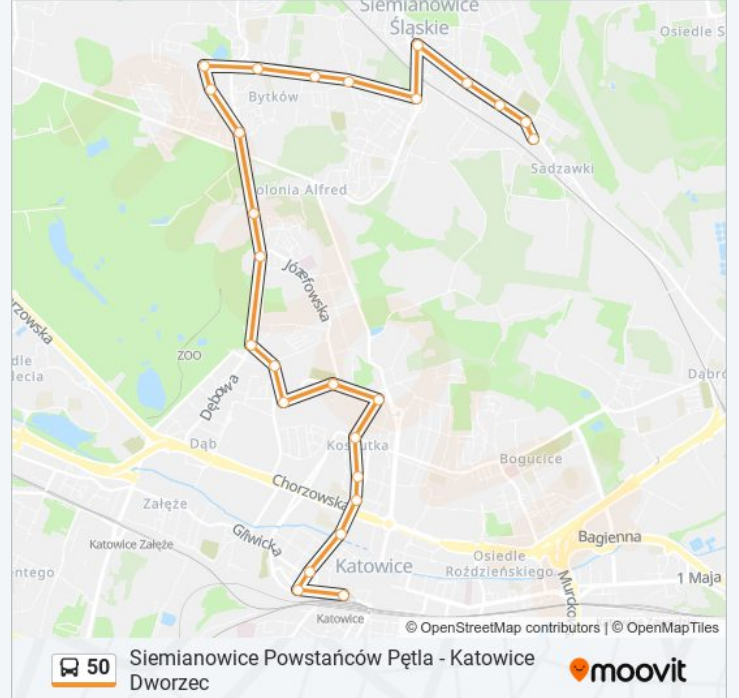

Katowice Chorzowska

Katowice Sokolska

Katowice Plac Wolności

Katowice Sądowa

Katowice Dworzec

Rozkłady jazdy i mapy tras dla autobus 50 są dostępne w wersji offline w formacie PDF na stronie moovitapp.com. Skorzystaj z Moovit App, aby sprawdzić czasy przyjazdu autobusów na żywo, rozkłady jazdy pociągu czy metra oraz wskazówki krok po kroku jak dojechać w Warszawie komunikacją zbiorową.

© 2024 Moovit - Wszelkie prawa zastrzeżone