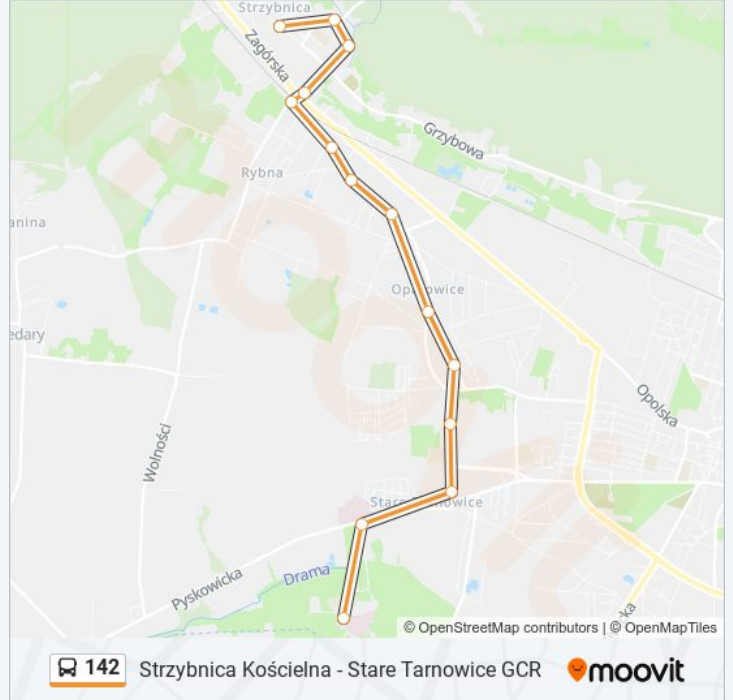

 142

Strzybnica Kościelna - Stare Tarnowice GCR

Skorzystaj Z Aplikacji

Autobus 142, linia (Strzybnica Kościelna - Stare Tarnowice GCR), posiada jedną trasę. W dni robocze kursuje:

(1) 142: 06:20

Skorzystaj z aplikacji Moovit, aby znaleźć najbliższy przystanek oraz czas przyjazdu najbliższego środka transportu dla: autobus 142.

**Kierunek: 142**

14 przystanków

[WYŚWIETL ROZKŁAD JAZDY LINII](#)

Strzybnica Kościelna

Strzybnica Szkoła

Strzybnica Poczta [Nż]

Strzybnica Park Hutnika

Rybna Lotników

Rybna Starowapienna

Rybna Przepompownia [Nż]

Rybna Posesja 68 [Nż]

Opatowice Pastuszki

Opatowice Wiejska

Stare Tarnowice Francuska

Stare Tarnowice Janasa

Stare Tarnowice Szpital

Stare Tarnowice Gcr

**Rozkład jazdy dla: autobus 142**

Rozkład jazdy dla 142

poniedziałek	06:20
wtorek	06:20
środa	06:20
czwartek	06:20
piątek	06:20
sobota	06:20
niedziela	06:20

**Informacja o: autobus 142****Kierunek:** 142**Przystanki:** 14**Długość trwania przejazdu:** 20 min**Podsumowanie linii:**