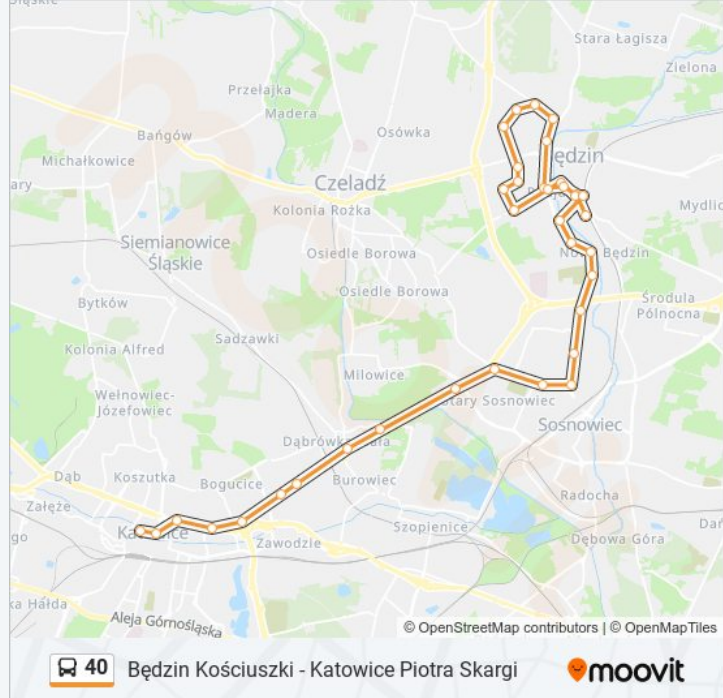

Pogoń Akademiki

Pogoń Klub Kiepur

Pogoń Orla

Pogoń Grota-Roweckiego

Rudna Hallera

Milowice Park Logistyczny

Dąbrówka Mała Nowosam [Nż]

Dąbrówka Mała Skrzyżowanie

Dąbrówka Mała Centrum Handlowe

Dąbrówka Mała Pawilon Agata

Bogucice Skrzyżowanie

Katowice Strefa Kultury

Katowice Strefa Kultury Nospr

Katowice Aleja Korfantego

Katowice Piotra Skargi

Rozkłady jazdy i mapy tras dla autobus 40 są dostępne w wersji offline w formacie PDF na stronie moovitapp.com. Skorzystaj z Moovit App, aby sprawdzić czasy przyjazdu autobusów na żywo, rozkłady jazdy pociągu czy metra oraz wskazówki krok po kroku jak dojechać w Warszawie komunikacją zbiorową.

© 2024 Moovit - Wszelkie prawa zastrzeżone