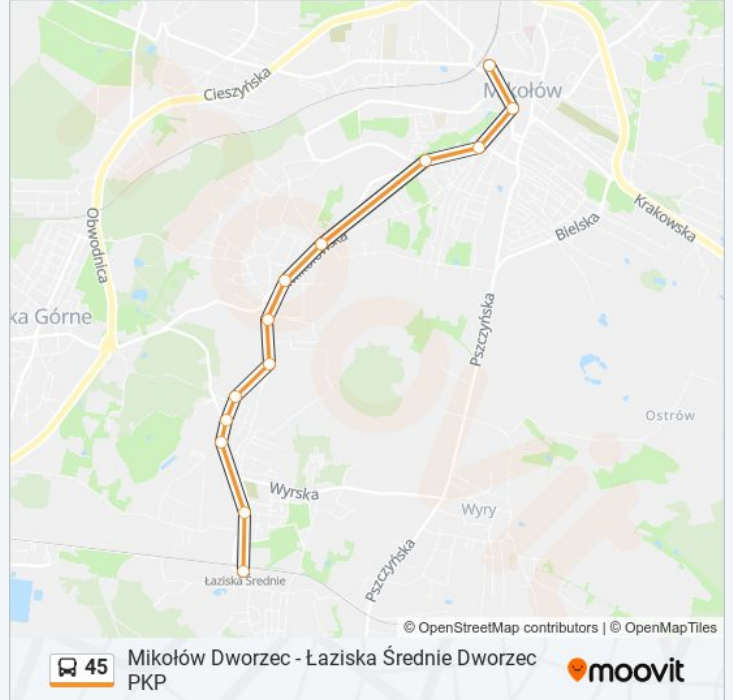

Rozkłady jazdy i mapy tras dla autobus 45 są dostępne w wersji offline w formacie PDF na stronie moovitapp.com. Skorzystaj z Moovit App, aby sprawdzić czasy przyjazdu autobusów na żywo, rozkłady jazdy pociągu czy metra oraz wskazówki krok po kroku jak dojechać w Warszaw komunikacją zbiorową.

© 2024 Moovit - Wszelkie prawa zastrzeżone