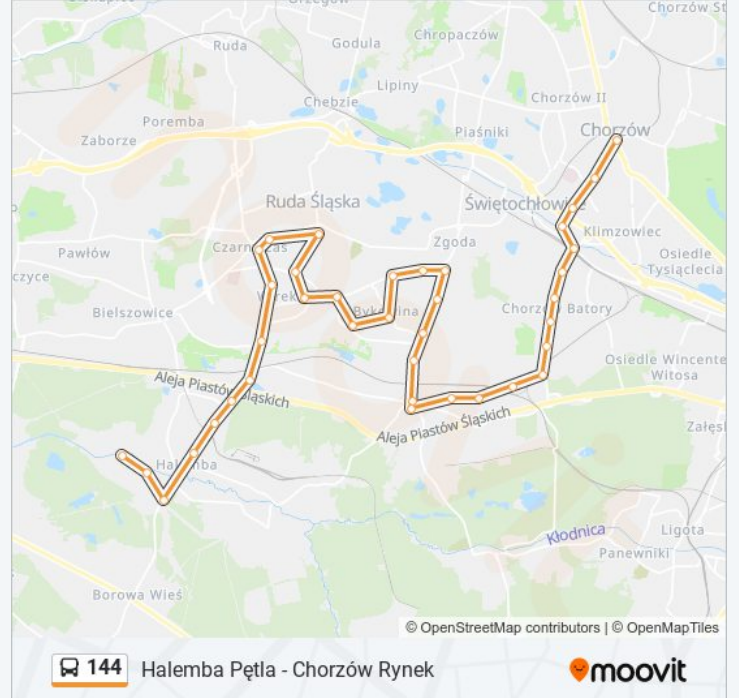

Kochłowice Tunkla

Kochłowice Krzyż

Kochłowice Kościół

Kochłowice Rynek

Kochłowice Osiedle

Kochłowice Radoszowska

Kochłowice Przejazd Kolejowy

Kochłowice Rondo Gębały

Chorzów Batory Klonowa

Chorzów Batory Osiedle

Chorzów Batory Kościół

Chorzów Batory 16 Lipca

Chorzów Batory Dworzec PKP

Chorzów Dąbrowskiego

Chorzów Cmentarz

Chorzów Zus

Chorzów Rynek

Rozkłady jazdy i mapy tras dla autobus 144 są dostępne w wersji offline w formacie PDF na stronie moovitapp.com. Skorzystaj z Moovit App, aby sprawdzić czasy przyjazdu autobusów na żywo, rozkłady jazdy pociągu czy metra oraz wskazówki krok po kroku jak dojechać w Warszawie komunikacją zbiorową.

© 2024 Moovit - Wszelkie prawa zastrzeżone