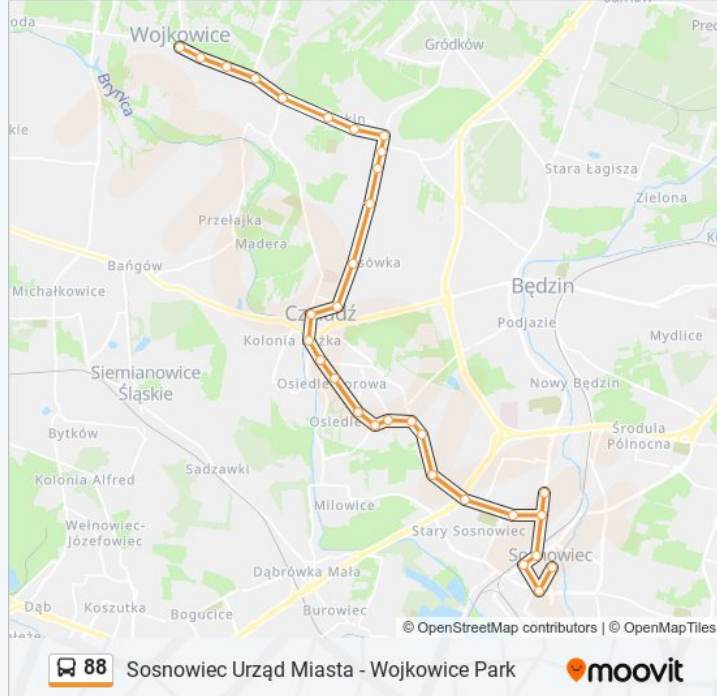

Autobus 88, linia (Sosnowiec Urząd Miasta - Wojkowice Park), posiada jedną trasę. W dni robocze kursuje:

(1) 88: 05:54 - 21:48

Skorzystaj z aplikacji Moovit, aby znaleźć najbliższy przystanek oraz czas przyjazdu najbliższego środka transportu dla: autobus 88.

Kierunek: 88

31 przystanków

[WYŚWIETL ROZKŁAD JAZDY LINII](#)

Sosnowiec Urząd Miasta
Sosnowiec Sienkiewicza
Sosnowiec Dworzec PKP
Sosnowiec Aleja Zwycięstwa
Pogoń Kościół
Pogoń Orla
Pogoń Grota-Roweckiego
Rudna Hallera
Milowice Osiedle Kalety
Piaski Osiedle Dziekana
Piaski Skrzyżowanie
Piaski Kościuszki
Piaski Szybikowa
Piaski Poniatowskiego [Nż]
Czeladź Osiedle Borowa
Czeladź Cmentarz
Czeladź Urząd Miasta
Czeladź Dworzec
Czeladź Zespół Szkół
Czeladź Grodziecka [Nż]
Grodziec Południowa [Nż]

Grodziec Poczta

Grodziec Kopalnia

Wojkowice Łęg

Wojkowice Kościół

Wojkowice Giełda

Wojkowice Ośrodek Zdrowia [Nż]

Wojkowice Park

Rozkłady jazdy i mapy tras dla autobus 88 są dostępne w wersji offline w formacie PDF na stronie moovitapp.com. Skorzystaj z Moovit App, aby sprawdzić czasy przyjazdu autobusów na żywo, rozkłady jazdy pociągu czy metra oraz wskazówki krok po kroku jak dojechać w Warszawie komunikacją zbiorową.