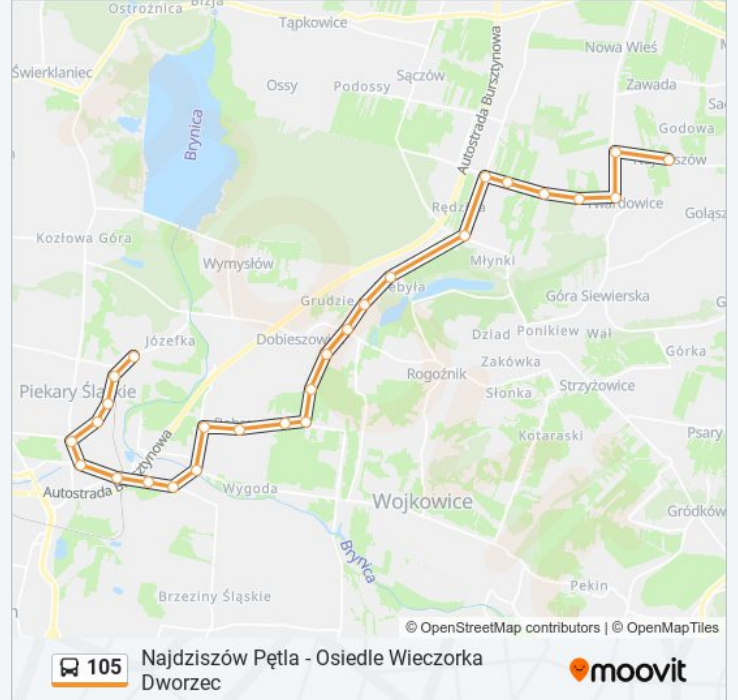

Szarlej Wyszyńskiego

Szarlej Poczta

Piekary Kopalnia

Piekary Technoszczot

Osiedle Wieczorka Konstytucji 3 Maja

Osiedle Wieczorka Dworzec

Rozkłady jazdy i mapy tras dla autobus 105 są dostępne w wersji offline w formacie PDF na stronie moovitapp.com. Skorzystaj z Moovit App, aby sprawdzić czasy przyjazdu autobusów na żywo, rozkłady jazdy pociągu czy metra oraz wskazówki krok po kroku jak dojechać w Warszaw komunikacją zbiorową.

© 2024 Moovit - Wszelkie prawa zastrzeżone