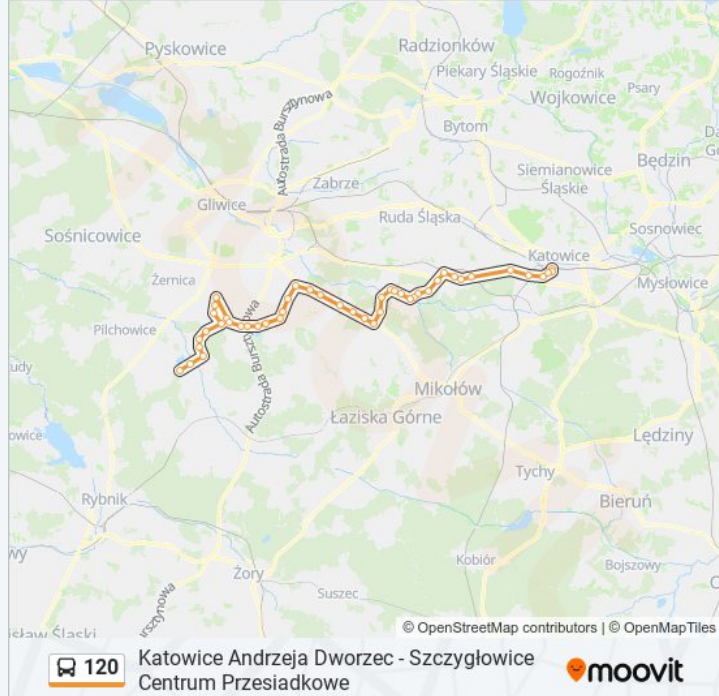

Wygodna Skrzyżowanie

Borowa Wieś Szkoła

Borowa Wieś Świetlica

Paniówki Skrzyżowanie

Paniówki Rogatka

Przyszowice Droga Do Brzegu [Nż]

Przyszowice Kościół

Przyszowice Przejazd Kolejowy [Nż]

Gierałtowiec Skrzyżowanie

Gierałtowiec Kościół

Gierałtowiec Wyzwolenia

Gierałtowiec Granica

Knurów Rybna [Nż]

Knurów Dworcowa

Knurów Poczta

Knurów Remiza

Knurów Wojska Polskiego

Knurów Kosmonautów

Knurów Szpitalna

Knurów Kino

Krywałd Zacisze

Krywałd Michalskiego

Krywałd Stadion [Nż]

Szczygłowiec Skrzyżowanie [Nż]

Szczygłowiec Kopalnia

Szczygłowiec Centrum Przesiadkowe

Rozkłady jazdy i mapy tras dla autobus 120 są dostępne w wersji offline w formacie PDF na stronie moovitapp.com. Skorzystaj z Moovit App, aby sprawdzić czasy przyjazdu autobusów na żywo, rozkłady jazdy pociągu czy metra oraz wskazówki krok po kroku jak dojechać w Warszawie komunikacją zbiorową.

© 2024 Moovit - Wszelkie prawa zastrzeżone