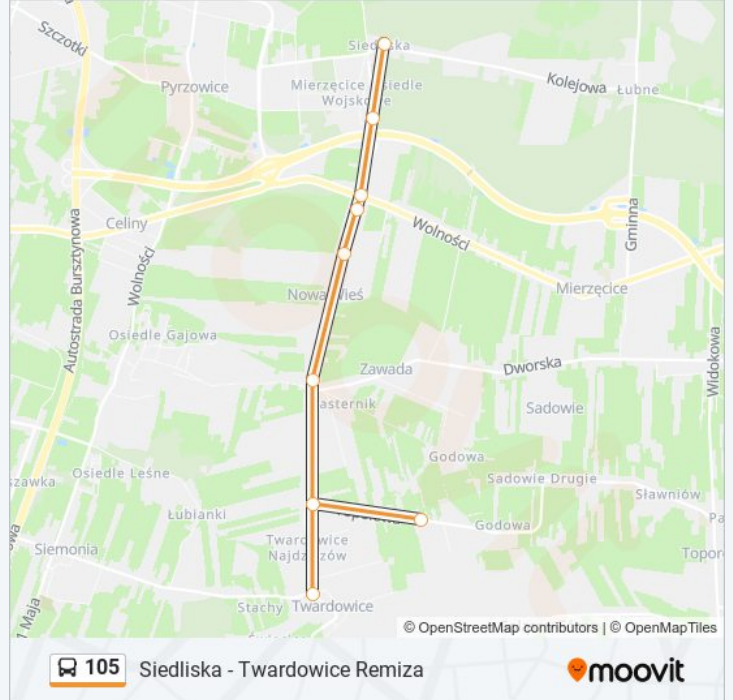

Rozkłady jazdy i mapy tras dla autobus 105 są dostępne w wersji offline w formacie PDF na stronie moovitapp.com. Skorzystaj z Moovit App, aby sprawdzić czasy przyjazdu autobusów na żywo, rozkłady jazdy pociągu czy metra oraz wskazówki krok po kroku jak dojechać w Warszawie komunikacją zbiorową.

© 2024 Moovit - Wszelkie prawa zastrzeżone