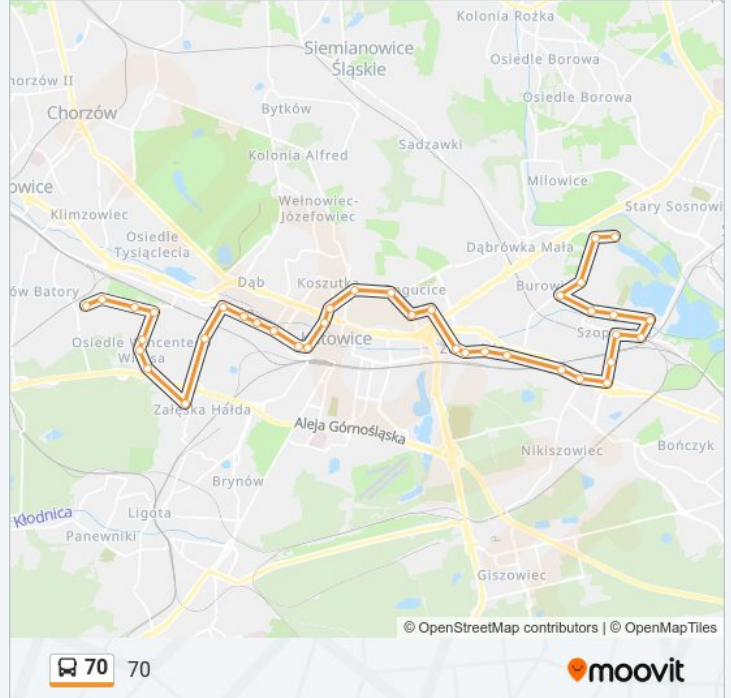

Zawodzie Bohaterów Monte Cassino

Zawodzie Ośrodek Sportowy

Zawodzie Łączna

Zawodzie Centrum Przesiadkowe Parking

Wilhelmina Krakowska [Nż]

Wilhelmina Zespół Szkół

Wilhelmina Skrzyżowanie

Szopienice PKP

Szopienice Kościół

Szopienice Dwór

Szopienice Osiedlowa

Szopienice Szpital Geriatryczny

Szopienice Kocura [Nż]

Burowiec

Burowiec Szpital

Borki Korczaka

Borki Pętla

Rozkłady jazdy i mapy tras dla autobus 70 są dostępne w wersji offline w formacie PDF na stronie moovitapp.com. Skorzystaj z Moovit App, aby sprawdzić czasy przyjazdu autobusów na żywo, rozkłady jazdy pociągu czy metra oraz wskazówki krok po kroku jak dojechać w Warszawie komunikacją zbiorową.

© 2024 Moovit - Wszelkie prawa zastrzeżone