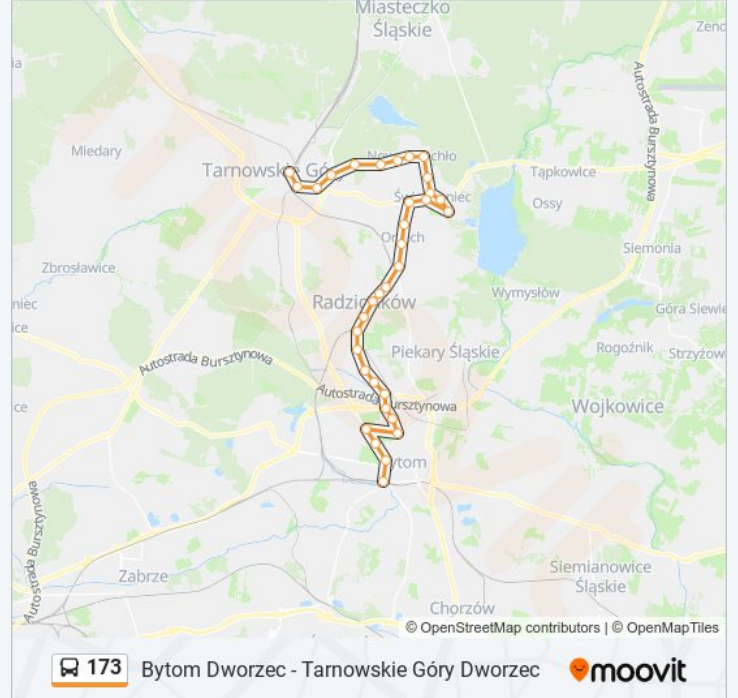

Świerklaniec Park

Świerklaniec Oświęcimska

Świerklaniec Centrum

Świerklaniec Bank

Nowe Chechło Cmentarz [Nż]

Nowe Chechło Sklep

Nowe Chechło Szkoła

Nowe Chechło Tartak [Nż]

Nowe Chechło Kolonia [Nż]

Lasowice Osiedle

Tarnowskie Góry Księdza Siwca

Tarnowskie Góry Stara

Tarnowskie Góry Dworzec

Rozkłady jazdy i mapy tras dla autobus 173 są dostępne w wersji offline w formacie PDF na stronie moovitapp.com. Skorzystaj z Moovit App, aby sprawdzić czasy przyjazdu autobusów na żywo, rozkłady jazdy pociągu czy metra oraz wskazówki krok po kroku jak dojechać w Warszawie komunikacją zbiorową.

© 2024 Moovit - Wszelkie prawa zastrzeżone