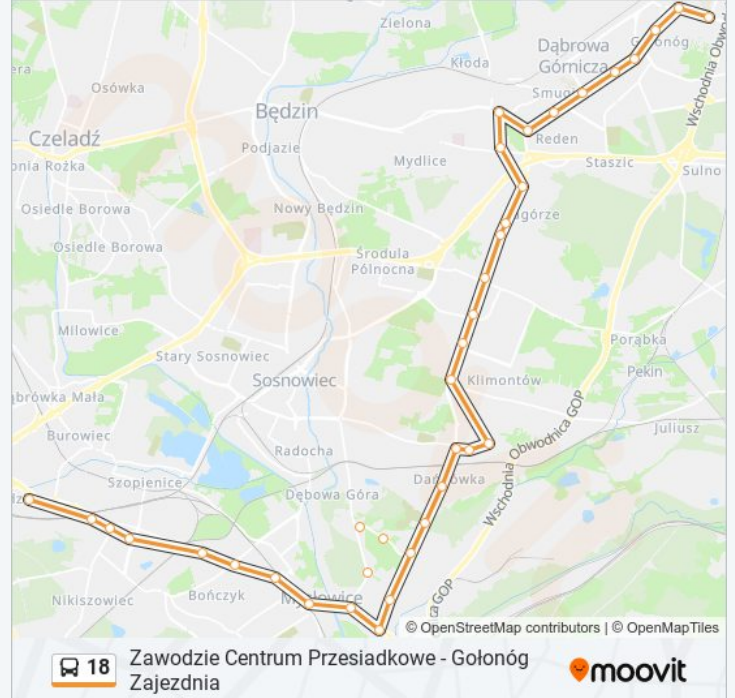

Zagórze Pekin

Zagórze Osiedle

Zagórze Mec

Zagórze Centrum

Zagórze Piękna

Zagórze Expo Silesia

Dąbrowa Górnicza Górnicza

Dąbrowa Górnicza Centrum

Dąbrowa Górnicza Aleja Róż

Reden

Gołonóg Damel

Gołonóg Manhattan

Gołonóg Centrum

Gołonóg Szkoła

Gołonóg Hotele

Gołonóg Zajezdnia

Rozkłady jazdy i mapy tras dla autobus 18 są dostępne w wersji offline w formacie PDF na stronie moovitapp.com. Skorzystaj z Moovit App, aby sprawdzić czasy przyjazdu autobusów na żywo, rozkłady jazdy pociągu czy metra oraz wskazówki krok po kroku jak dojechać w Warszaw komunikacją zbiorową.

© 2024 Moovit - Wszelkie prawa zastrzeżone