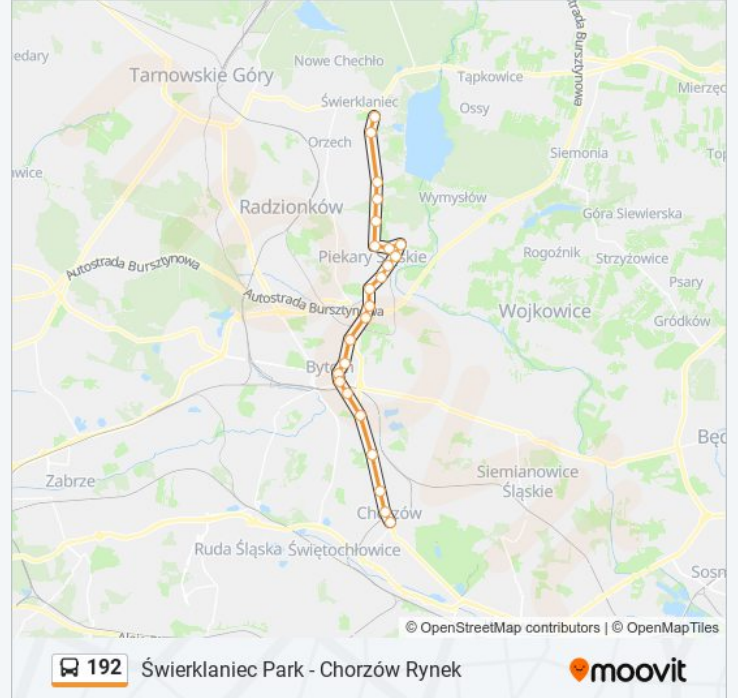

Autobus 192, linia (Świerklaniec Park - Chorzów Rynek), posiada jedną trasę. W dni robocze kursuje:

(1) 192: 04:50

Skorzystaj z aplikacji Moovit, aby znaleźć najbliższy przystanek oraz czas przyjazdu najbliższego środka transportu dla: autobus 192.

Kierunek: 192

24 przystanków

[WYŚWIETL ROZKŁAD JAZDY LINII](#)

Świerklaniec Park
Świerklaniec Sady [Nż]
Kozłowa Góra
Kozłowa Góra Tarnogórska
Piekary Lipka
Piekary Dwór
Osiedle Wieczorka Szkoła
Osiedle Wieczorka Dworzec
Osiedle Wieczorka Konstytucji 3 Maja
Piekary Technoszczot
Piekary Kopalnia
Szarlej Poczta
Szarlej Szpital
Szarlej Obwodnica [Nż]
Bytom Zajezdnia
Bytom Prusa
Bytom Matejki
Bytom Krakowska
Bytom Teatr Tańca-Rozbark
Bytom Arki Bożka
Łagiewniki Media-Markt

Przystanki: 24

Długość trwania przejazdu: 44 min

Podsumowanie linii:

Chorzów Nowa

Chorzów Plac Powstańców Śl.

Chorzów Rynek

Rozkłady jazdy i mapy tras dla autobus 192 są dostępne w wersji offline w formacie PDF na stronie moovitapp.com. Skorzystaj z Moovit App, aby sprawdzić czasy przyjazdu autobusów na żywo, rozkłady jazdy pociągu czy metra oraz wskazówki krok po kroku jak dojechać w Warszawie komunikacją zbiorową.