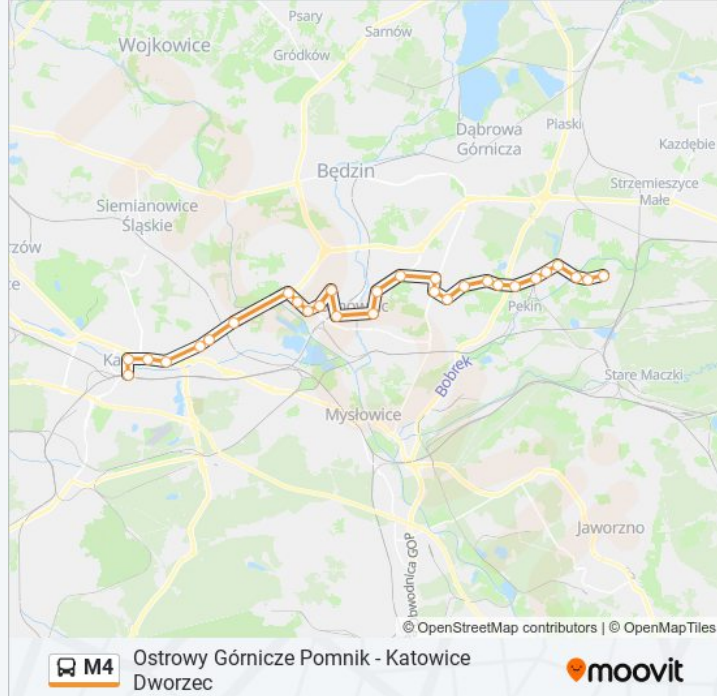

Milowice Park Logistyczny

Dąbrówka Mała Skrzyżowanie

Dąbrówka Mała Centrum Handlowe

Dąbrówka Mała Pawilon Agata

Katowice Strefa Kultury

Katowice Strefa Kultury Nospr

Katowice Sokolska

Katowice Dworzec

Rozkłady jazdy i mapy tras dla autobus M4 są dostępne w wersji offline w formacie PDF na stronie moovitapp.com. Skorzystaj z Moovit App, aby sprawdzić czasy przyjazdu autobusów na żywo, rozkłady jazdy pociągu czy metra oraz wskazówki krok po kroku jak dojechać w Warszawie komunikacją zbiorową.

© 2024 Moovit - Wszelkie prawa zastrzeżone