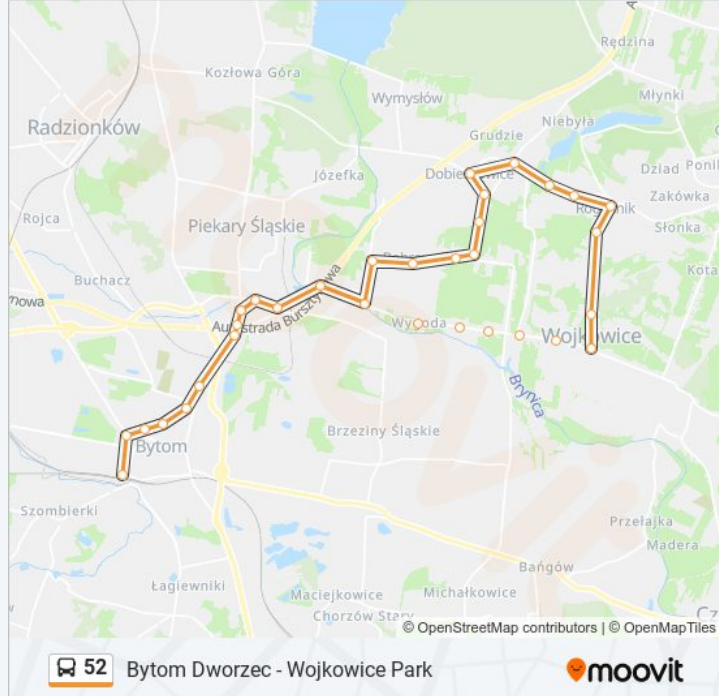

Autobus 52, linia (Bytom Dworzec - Wojkowice Park), posiada jedną trasę. W dni robocze kursuje:

(1) 52: 05:16 - 22:45

Skorzystaj z aplikacji Moovit, aby znaleźć najbliższy przystanek oraz czas przyjazdu najbliższego środka transportu dla: autobus 52.

**Kierunek: 52**

27 przystanków

[WYŚWIETL ROZKŁAD JAZDY LINII](#)

Bytom Dworzec  
Bytom Strzelców Bytomskich  
Bytom Nawrota  
Bytom Szpital Nr 1  
Bytom Gallusa  
Bytom Zajezdnia  
Szarlej Obwodnica [Nż]  
Szarlej Kaufland  
Szarlej Szpital  
Szarlej Wyszyńskiego  
Szarlej Osiedle Sowińskiego  
Bobrowniki Namiarki  
Bobrowniki Rondo  
Bobrowniki 1 Maja  
Bobrowniki Kościół  
Bobrowniki Remiza  
Bobrowniki Słowackiego [Nż]  
Bobrowniki Stadion [Nż]  
Dobieszowice Polna [Nż]  
Dobieszowice Kościuszki  
Dobieszowice Skrzyżowanie

**Informacja o: autobus 52**

**Kierunek:** 52

**Przystanki:** 27

**Długość trwania przejazdu:** 42 min

**Podsumowanie linii:**

Rogożnik Osiedle

Rogożnik Szamotownia

Rogożnik Szkoła

Rogożnik Narutowicza

Wojkowice Krzyżówka

Wojkowice Park

Rozkłady jazdy i mapy tras dla autobus 52 są dostępne w wersji offline w formacie PDF na stronie [moovitapp.com](https://moovitapp.com). Skorzystaj z Moovit App, aby sprawdzić czasy przyjazdu autobusów na żywo, rozkłady jazdy pociągu czy metra oraz wskazówki krok po kroku jak dojechać w Warszaw komunikacją zbiorową.