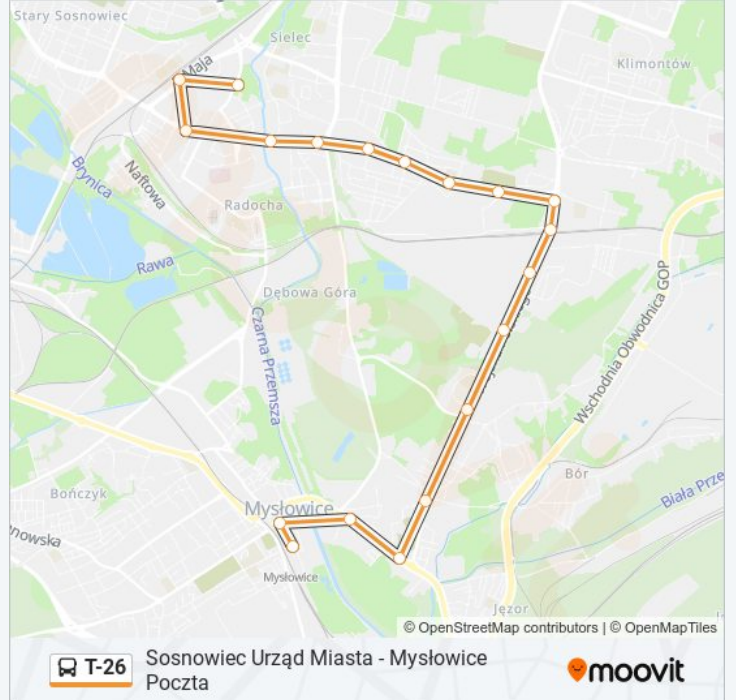

Rozkłady jazdy i mapy tras dla autobus T-26 są dostępne w wersji offline w formacie PDF na stronie moovitapp.com. Skorzystaj z Moovit App, aby sprawdzić czasy przyjazdu autobusów na żywo, rozkłady jazdy pociągu czy metra oraz wskazówki krok po kroku jak dojechać w Warszaw komunikacją zbiorową.

© 2024 Moovit - Wszelkie prawa zastrzeżone