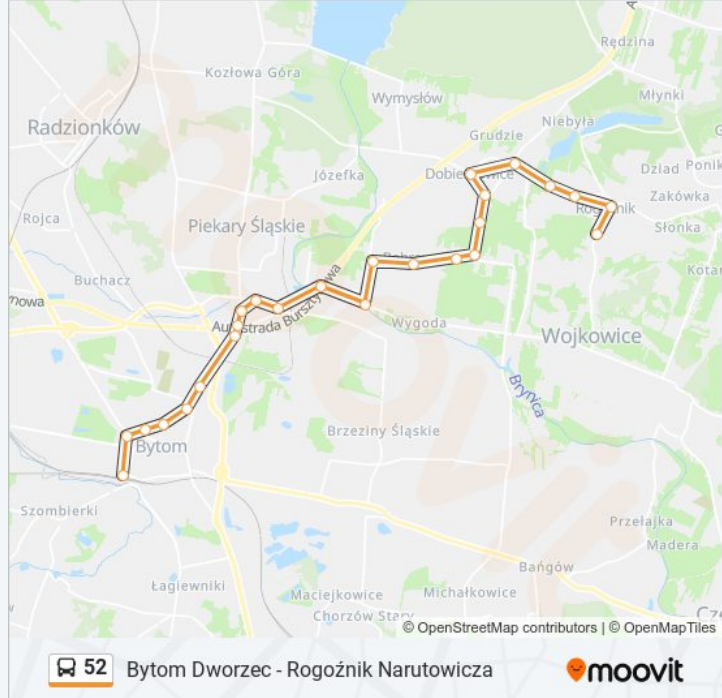

Autobus 52, linia (Bytom Dworzec - Rogoźnik Narutowicza), posiada jedną trasę. W dni robocze kursuje:

(1) 52: 16:25

Skorzystaj z aplikacji Moovit, aby znaleźć najbliższy przystanek oraz czas przyjazdu najbliższego środka transportu dla: autobus 52.

Kierunek: 52

25 przystanków

[WYŚWIETL ROZKŁAD JAZDY LINII](#)

Bytom Dworzec
Bytom Strzelców Bytomskich
Bytom Nawrota
Bytom Szpital Nr 1
Bytom Gallusa
Bytom Zajezdnia
Szarlej Obwodnica [Nż]
Szarlej Kaufland
Szarlej Szpital
Szarlej Wyszyńskiego
Szarlej Osiedle Sowińskiego
Bobrowniki Namiarki
Bobrowniki Rondo
Bobrowniki 1 Maja
Bobrowniki Kościół
Bobrowniki Remiza
Bobrowniki Słowackiego [Nż]
Bobrowniki Stadion [Nż]
Dobieszowice Polna [Nż]
Dobieszowice Kościuszki
Dobieszowice Skrzyżowanie

Kierunek: 52

Przystanki: 25

Długość trwania przejazdu: 38 min

Podsumowanie linii:

Rogożnik Osiedle

Rogożnik Szamotownia

Rogożnik Szkoła

Rogożnik Narutowicza