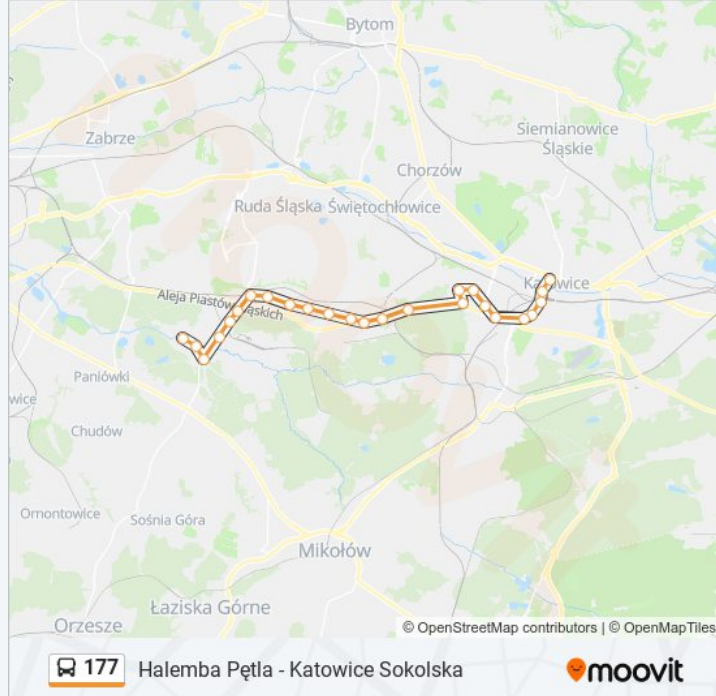

Autobus 177, linia (Halemba Pętla - Katowice Sokolska), posiada jedną trasę. W dni robocze kursuje:

(1) 177: 19:56 - 21:56

Skorzystaj z aplikacji Moovit, aby znaleźć najbliższy przystanek oraz czas przyjazdu najbliższego środka transportu dla: autobus 177.

**Kierunek: 177**

25 przystanków

[WYŚWIETL ROZKŁAD JAZDY LINII](#)

Halemba Pętla  
Halemba Energetyków  
Halemba Solidarności  
Halemba Kościół  
Halemba Wawrzynek  
Halemba 1 Maja  
Wirek Przejazd Kolejowy  
Wirek Mrówcza Górka  
Kochłowice Szyb Alina  
Kochłowice Kolonia  
Kochłowice Rynek  
Kochłowice Szkoła  
Kochłowice Kalinowa  
Kochłowice Szyb Radoszowy  
Chorzów Batory Szyb Kleofas [Nż]  
Osiedle Witosza Droga Kochłowicka  
Osiedle Witosza Centrum  
Osiedle Witosza Rataja  
Załęska Hałda Bocheńskiego Autostrada  
Katowice Osiedle Kopalni Wujek  
Katowice AWF

**Rozkład jazdy dla: autobus 177**

Rozkład jazdy dla 177

poniedziałek	19:56 - 21:56
wtorek	19:56 - 21:56
środa	19:56 - 21:56
czwartek	19:56 - 21:56
piątek	19:56 - 21:56
sobota	21:56
niedziela	21:56

**Informacja o: autobus 177****Kierunek:** 177**Przystanki:** 25**Długość trwania przejazdu:** 42 min**Podsumowanie linii:**

Katowice Mikołowska

Katowice Mikołowska Sąd

Katowice Plac Wolności

Katowice Sokolska

Rozkłady jazdy i mapy tras dla autobus 177 są dostępne w wersji offline w formacie PDF na stronie [moovitapp.com](https://moovitapp.com). Skorzystaj z Moovit App, aby sprawdzić czasy przyjazdu autobusów na żywo, rozkłady jazdy pociągu czy metra oraz wskazówki krok po kroku jak dojechać w Warszawie komunikacją zbiorową.