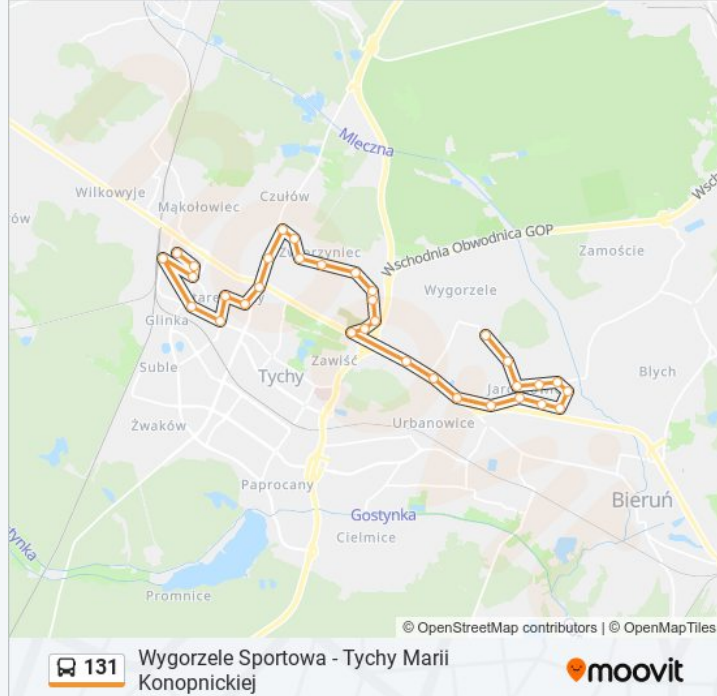

131**Wygorzele Sportowa - Tychy Marii Konopnickiej**

Skorzystaj Z Aplikacji

Autobus 131, linia (Wygorzele Sportowa - Tychy Marii Konopnickiej), posiada jedną trasę. W dni robocze kursuje:
(1) 131: 04:17 - 21:00

Skorzystaj z aplikacji Moovit, aby znaleźć najbliższy przystanek oraz czas przyjazdu najbliższego środka transportu dla: autobus 131.

Kierunek: 131

33 przystanków

[WYŚWIETL ROZKŁAD JAZDY LINII](#)

Wygorzele Sportowa
Jaroszowice Krzywa
Jaroszowice Skrzyżowanie
Jaroszowice Sklep
Jaroszowice Miodowa
Jaroszowice Samochodowa I
Jaroszowice Samochodowa II
Jaroszowice Dworska
Jaroszowice Łączna
Jaroszowice Mysłowicka
Urbanowice
Tychy Oświęcimska
Wartogłowiec Wiadukt
Wartogłowiec Cmentarna
Wartogłowiec Pętla
Wartogłowiec Szkoła
Wartogłowiec Dzwonkowa II
Wartogłowiec Dzwonkowa I
Wartogłowiec Kościół
Wartogłowiec Zwierzyniecka
Zwierzyniec Wiosenna

Informacja o: autobus 131**Kierunek: 131****Przystanki: 33****Długość trwania przejazdu: 43 min****Podsumowanie linii:**

Zwierzyniec Działki

Czułów Katowicka

Czułów Astrów

Tychy Browar

Tychy Kościuszki

Tychy Rynek

Tychy Hotelowiec

Tychy E.Leclerc

Tychy Dworzec PKP

Tychy Gen. Andersa

Tychy Damrota

Tychy Marii Konopnickiej

Rozkłady jazdy i mapy tras dla autobus 131 są dostępne w wersji offline w formacie PDF na stronie moovitapp.com. Skorzystaj z Moovit App, aby sprawdzić czasy przyjazdu autobusów na żywo, rozkłady jazdy pociągu czy metra oraz wskazówki krok po kroku jak dojechać w Warszawie komunikacją zbiorową.