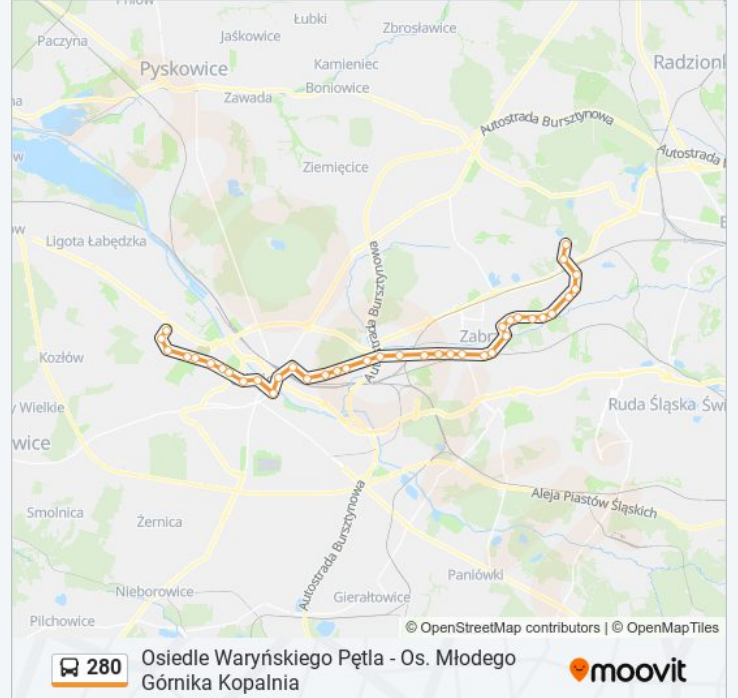

## Osiedle Waryńskiego Pętla - Os. Młodego Górnika Kopalnia

Skorzystaj Z Aplikacji

Autobus 280, linia (Osiedle Waryńskiego Pętla - Os. Młodego Górnika Kopalnia), posiada jedną trasę. W dni robocze kursuje:

Biskupice Kościół

Biskupice Zamkowa

Biskupice Ziemiska [Nż]

Biskupice Koksownia [Nż]

Os. Młodego Górnika Ziemiska

Os. Młodego Górnika Kopalnia

Rozkłady jazdy i mapy tras dla autobus 280 są dostępne w wersji offline w formacie PDF na stronie [moovitapp.com](https://moovitapp.com). Skorzystaj z Moovit App, aby sprawdzić czasy przyjazdu autobusów na żywo, rozkłady jazdy pociągu czy metra oraz wskazówki krok po kroku jak dojechać w Warszawie komunikacją zbiorową.