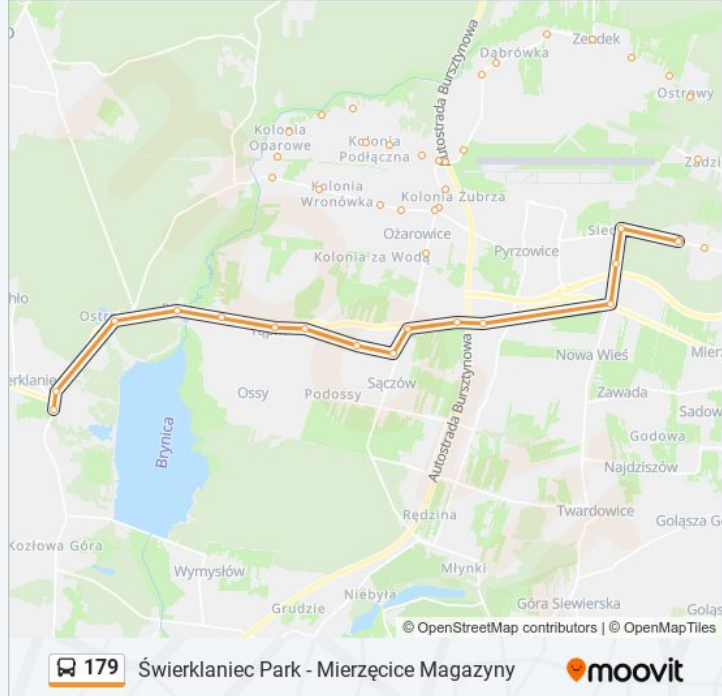

Podłączna Topolowa

Podłączna I

Ożarówce Punkt Widokowy

Ożarówce Niwy

Zendek I [Nż]

Zendek II

Zendek Kościół

Zendek Szkoła

Zendek V

Zendek VI [Nż]

Zendek Rozwidlenie

Zadzień Posesja 31

Zadzień Pętla

Niwiska Pętla

Mierzęcice Łubne

Mierzęcice Magazyny

Rozkłady jazdy i mapy tras dla autobus 179 są dostępne w wersji offline w formacie PDF na stronie moovitapp.com. Skorzystaj z Moovit App, aby sprawdzić czasy przyjazdu autobusów na żywo, rozkłady jazdy pociągu czy metra oraz wskazówki krok po kroku jak dojechać w Warszawie komunikacją zbiorową.

© 2024 Moovit - Wszelkie prawa zastrzeżone