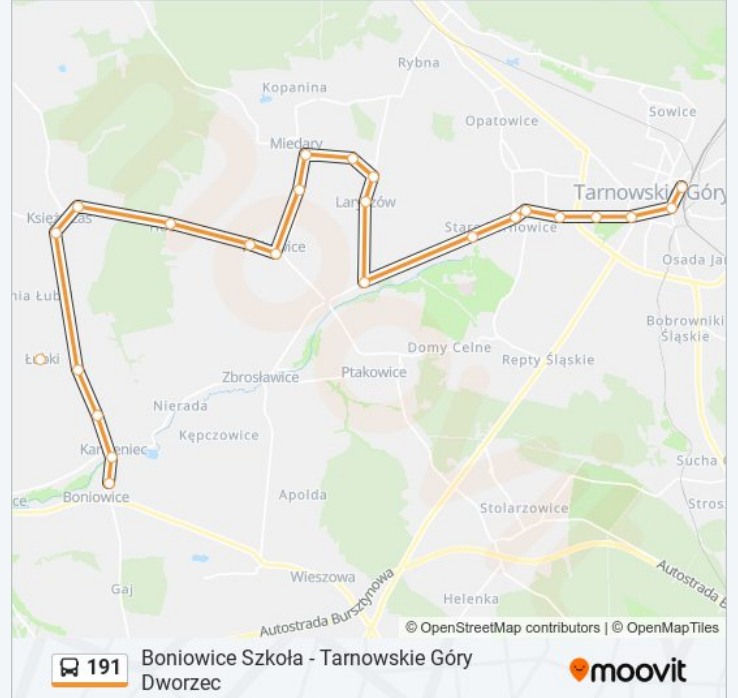

Autobus 191, linia (Boniowice Szkoła - Tarnowskie Góry Dworzec), posiada jedną trasę. W dni robocze kursuje:

(1) 191: 04:27 - 22:53

Skorzystaj z aplikacji Moovit, aby znaleźć najbliższy przystanek oraz czas przyjazdu najbliższego środka transportu dla: autobus 191.

Kierunek: 191

24 przystanków

[WYŚWIETL ROZKŁAD JAZDY LINII](#)

Boniowice Szkoła
Kamieniec
Kamieniec Gospodarstwo Rolne [Nż]
Łubki Pętla
Łubki [Nż]
Księży Las
Księży Las Leśna [Nż]
Wilkowice Osiedle [Nż]
Wilkowice Straż Pożarna
Wilkowice
Miedary Cmentarz [Nż]
Miedary Szkoła
Miedary Dworcowa [Nż]
Laryszów II
Laryszów I
Laryszów Skrzyżowanie [Nż]
Stare Tarnowice Szpital
Stare Tarnowice Janasa
Stare Tarnowice Osiedle Przyjaźń
Stare Tarnowice Pomorska
Tarnowskie Góry Krótka

Rozkład jazdy dla: autobus 191

Rozkład jazdy dla 191

poniedziałek	04:27 - 22:53
wtorek	04:27 - 22:53
środa	04:27 - 22:53
czwartek	04:27 - 22:53
piątek	04:27 - 22:53
sobota	04:33 - 22:53
niedziela	04:33 - 22:53

Informacja o: autobus 191**Kierunek:** 191**Przystanki:** 24**Długość trwania przejazdu:** 46 min**Podsumowanie linii:**

Tarnowskie Góry Wyszyńskiego

Tarnowskie Góry Bytomska

Tarnowskie Góry Dworzec

Rozkłady jazdy i mapy tras dla autobus 191 są dostępne w wersji offline w formacie PDF na stronie moovitapp.com. Skorzystaj z Moovit App, aby sprawdzić czasy przyjazdu autobusów na żywo, rozkłady jazdy pociągu czy metra oraz wskazówki krok po kroku jak dojechać w Warszaw komunikacją zbiorową.