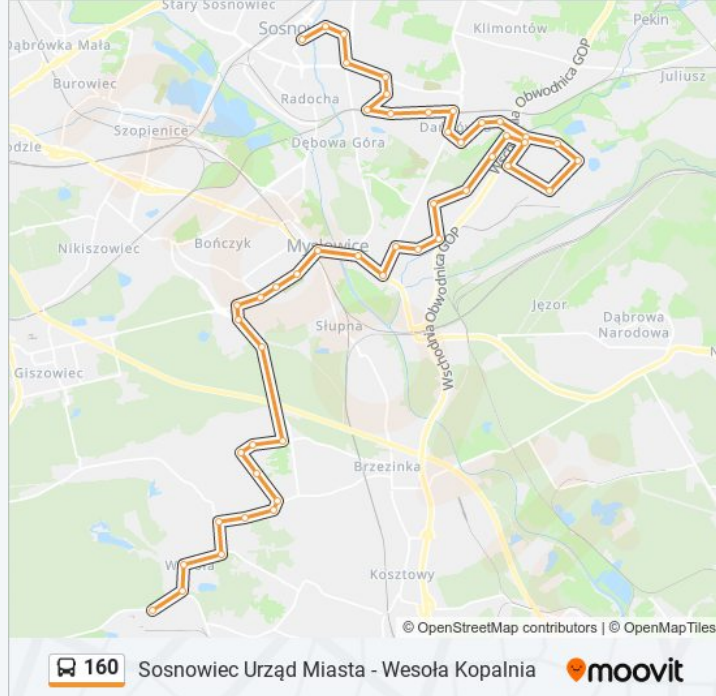

Autobus 160, linia (Sosnowiec Urząd Miasta - Wesola Kopalnia), posiada jedną trasę. W dni robocze kursuje:

(1) 160: 05:05 - 21:05

Skorzystaj z aplikacji Moovit, aby znaleźć najbliższy przystanek oraz czas przyjazdu najbliższego środka transportu dla: autobus 160.

**Kierunek: 160**

48 przystanków

[WYŚWIETL ROZKŁAD JAZDY LINII](#)

Sosnowiec Urząd Miasta  
Sielec Wawel  
Sielec Wawel Kościół  
Sosnowiec Rondo Ludwik  
Dębowa Góra Zakopiańska  
Dębowa Góra Lipowa  
Dębowa Góra Niwecka  
Dańdówka Niwecka [Nż]  
Dańdówka Wiadukt  
Dańdówka Dworzec PKP  
Dańdówka Osiedle  
Dańdówka Osiedle Kalinowa  
Dańdówka Osiedle Kalinowa Kościół  
Dańdówka Traugutta  
Bobrek Innowacyjna  
Bobrek Inwestycyjna Pętla I  
Bobrek Inwestycyjna Wiadukt  
Bobrek Inwestycyjna Pętla II  
Bobrek Logistyczna  
Bobrek Innowacyjna  
Bobrek Okulickiego

Niwka Kościół

Modrzejów Rynek

Mysłowice Kościół

Mysłowice Cmentarz

Mysłowice Mikołowska Markety

Ćmok Rondo (Mikołowska) [Nż]

Ćmok Tysiąclecia

Ćmok Obrzeźna Zachodnia

Wesoła Mostek

Wesoła Dzierżonia

Wesoła Rynek

Wesoła Piastów Śląskich

Wesoła Kopalnia

Rozkłady jazdy i mapy tras dla autobus 160 są dostępne w wersji offline w formacie PDF na stronie moovitapp.com. Skorzystaj z Moovit App, aby sprawdzić czasy przyjazdu autobusów na żywo, rozkłady jazdy pociągu czy metra oraz wskazówki krok po kroku jak dojechać w Warszawie komunikacją zbiorową.