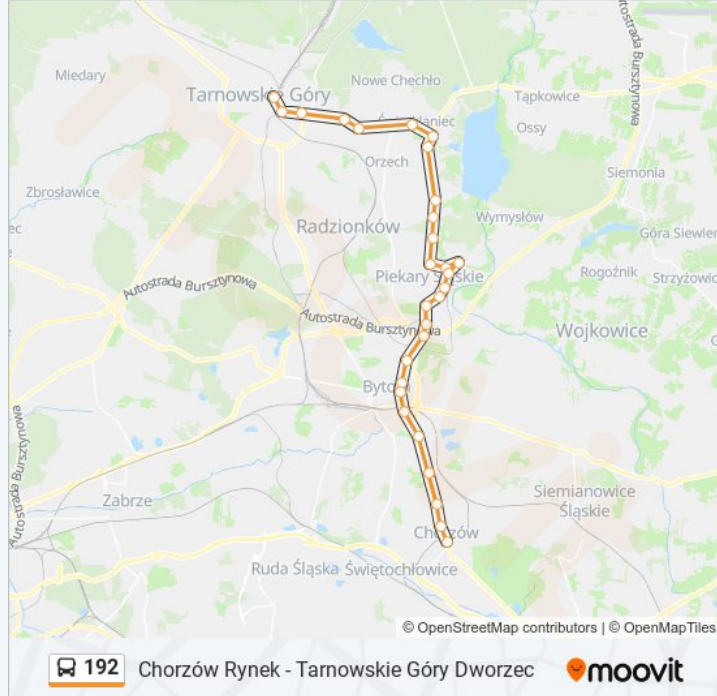

Autobus 192, linia (Chorzów Rynek - Tarnowskie Góry Dworzec), posiada jedną trasę. W dni robocze kursuje:

(1) 192: 05:38 - 06:08

Skorzystaj z aplikacji Moovit, aby znaleźć najbliższy przystanek oraz czas przyjazdu najbliższego środka transportu dla: autobus 192.

Kierunek: 192

29 przystanków

[WYŚWIETL ROZKŁAD JAZDY LINII](#)

Chorzów Rynek
Chorzów Metalowców
Chorzów Stabika
Łagiewniki Media-Markt
Bytom Arki Bożka
Bytom Teatr Tańca-Rozbark
Bytom Piłsudskiego
Bytom Prusa
Bytom Zajezdnia
Szarlej Obwodnica [Nż]
Szarlej Szpital
Szarlej Poczta
Piekary Kopalnia
Piekary Technoszczot
Osiedle Wieczorka Konstytucji 3 Maja
Osiedle Wieczorka Dworzec
Osiedle Wieczorka Szkoła
Piekary Dwór
Piekary Lipka
Kozłowa Góra Tarnogórska
Kozłowa Góra

Informacja o: autobus 192**Kierunek:** 192**Przystanki:** 29**Długość trwania przejazdu:** 56 min**Podsumowanie linii:**

Świerklaniec Sady [Nż]

Świerklaniec Park

Świerklaniec Szkoła

Nakło Śląskie

Nakło Śląskie Pałac

Tarnowskie Góry Księdza Siwca

Tarnowskie Góry Stara

Tarnowskie Góry Dworzec

Rozkłady jazdy i mapy tras dla autobus 192 są dostępne w wersji offline w formacie PDF na stronie moovitapp.com. Skorzystaj z Moovit App, aby sprawdzić czasy przyjazdu autobusów na żywo, rozkłady jazdy pociągu czy metra oraz wskazówki krok po kroku jak dojechać w Warszawie komunikacją zbiorową.