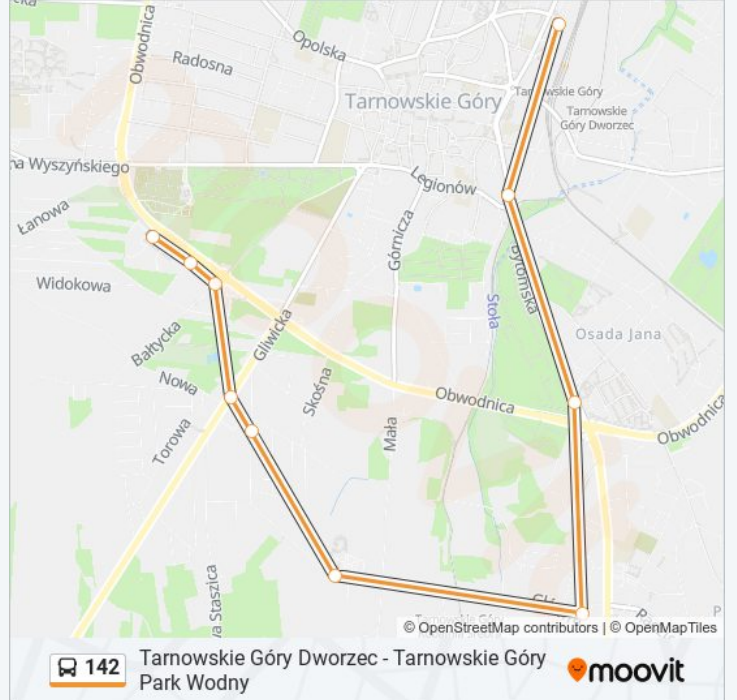

Rozkłady jazdy i mapy tras dla autobus 142 są dostępne w wersji offline w formacie PDF na stronie moovitapp.com. Skorzystaj z Moovit App, aby sprawdzić czasy przyjazdu autobusów na żywo, rozkłady jazdy pociągu czy metra oraz wskazówki krok po kroku jak dojechać w Warszawie komunikacją zbiorową.

© 2024 Moovit - Wszelkie prawa zastrzeżone