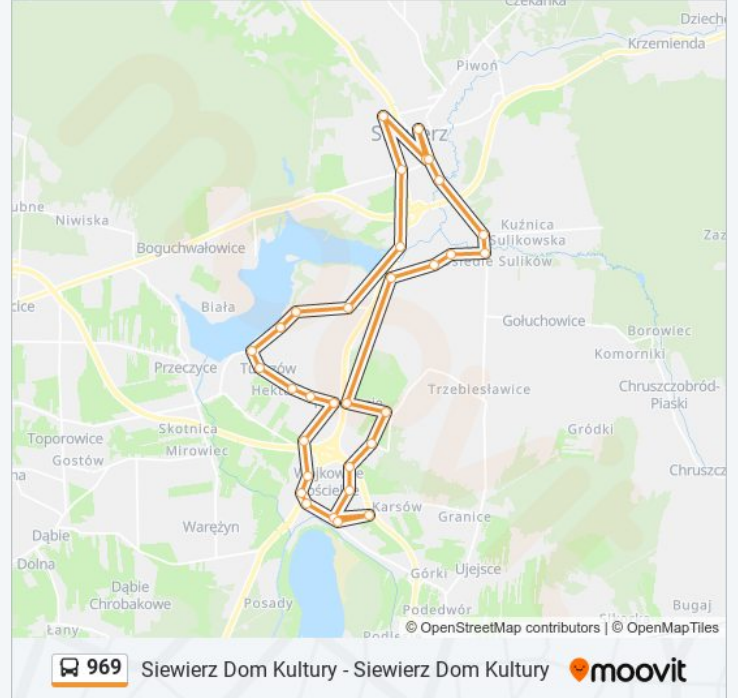

Podskale Wiadukt

Podskale

Podwarpie Droga Do Glinianek

Podwarpie Skrzyżowanie

Kuźnica Świętojańska Parking

Sulików Stawy

Sulików Młyńska [Nż]

Sulików Rzeczna

Sulików

Siewierz Zamek

Siewierz Rynek

Siewierz Dom Kultury

Rozkłady jazdy i mapy tras dla autobus 969 są dostępne w wersji offline w formacie PDF na stronie moovitapp.com. Skorzystaj z Moovit App, aby sprawdzić czasy przyjazdu autobusów na żywo, rozkłady jazdy pociągu czy metra oraz wskazówki krok po kroku jak dojechać w Warszawie komunikacją zbiorową.

© 2024 Moovit - Wszelkie prawa zastrzeżone