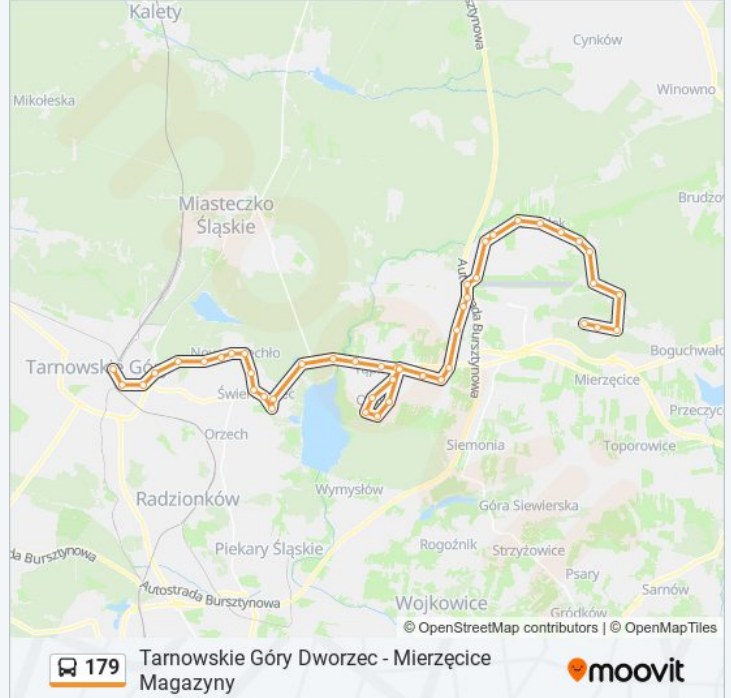

Ossy Straż Pożarna

Ossy Mickiewicza

Ossy Leśna

Tąpkowice Szkoła

Podtąpkowice [Nż]

Podtąpkowice Skrzyżowanie [Nż]

Podtąpkowice Droga Do Sączowa

Ożarowice Kościuszki

Ożarowice Urząd Gminy

Ożarowice Żubrza

Ożarowice Punkt Widokowy

Ożarowice Niwy

Zendek I [Nż]

Zendek II

Zendek Kościół

Zendek Szkoła

Zendek V

Zendek VI [Nż]

Zendek Rozwidlenie

Zadzień Posesja 31

Zadzień Pętla

Niwiska Pętla

Mierzęcice Łubne

Mierzęcice Magazyny

Rozkłady jazdy i mapy tras dla autobus 179 są dostępne w wersji offline w formacie PDF na stronie moovitapp.com. Skorzystaj z Moovit App, aby sprawdzić czasy przyjazdu autobusów na żywo, rozkłady jazdy pociągu czy metra oraz wskazówki krok po kroku jak dojechać w Warszawie komunikacją zbiorową.

© 2024 Moovit - Wszelkie prawa zastrzeżone