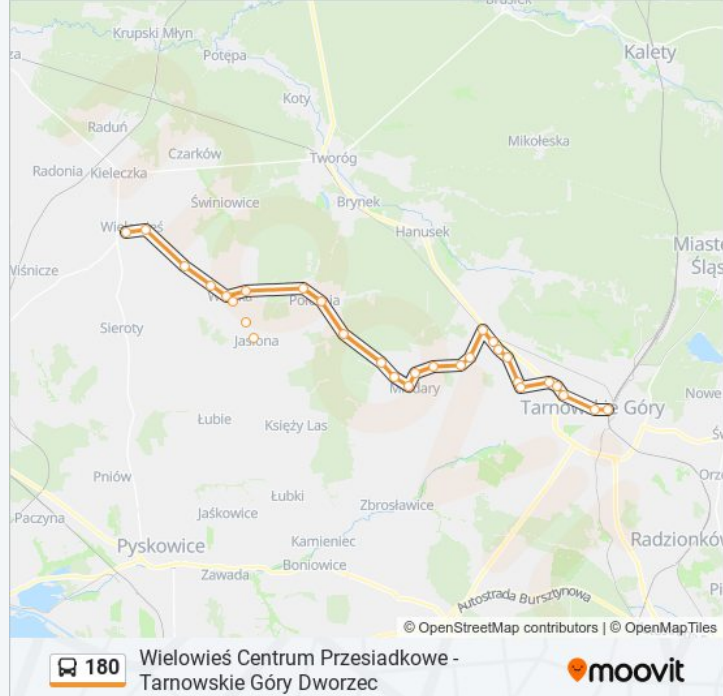

Rybna Przepompownia [Nż]

Rybna Posesja 68 [Nż]

Opatowice Pastuszki

Opatowice Wiśniowa [Nż]

Strzybnica Fazos

Tarnowskie Góry Osiedle Fazos

Tarnowskie Góry Powstańców Śląskich

Tarnowskie Góry Dworzec

Rozkłady jazdy i mapy tras dla autobus 180 są dostępne w wersji offline w formacie PDF na stronie moovitapp.com. Skorzystaj z Moovit App, aby sprawdzić czasy przyjazdu autobusów na żywo, rozkłady jazdy pociągu czy metra oraz wskazówki krok po kroku jak dojechać w Warszaw komunikacją zbiorową.

© 2024 Moovit - Wszelkie prawa zastrzeżone