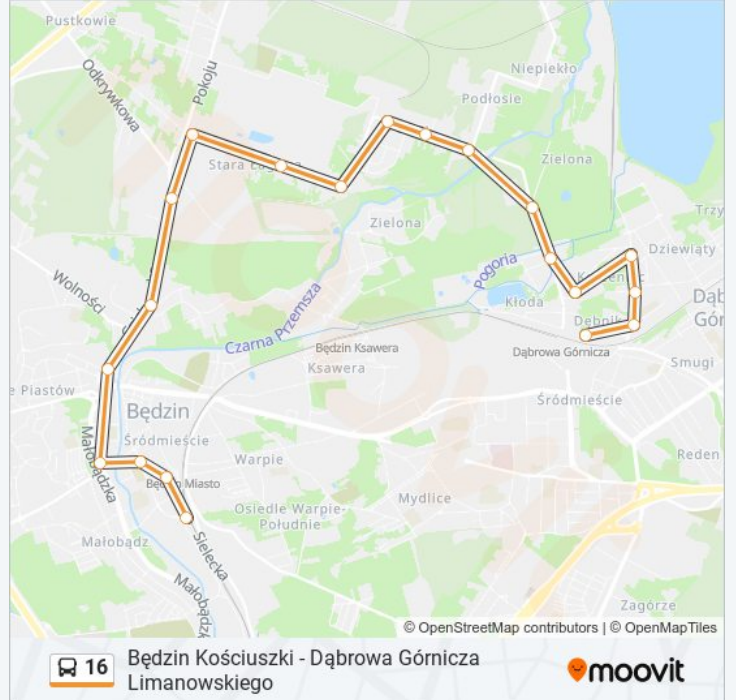

Rozkłady jazdy i mapy tras dla autobus 16 są dostępne w wersji offline w formacie PDF na stronie moovitapp.com. Skorzystaj z Moovit App, aby sprawdzić czasy przyjazdu autobusów na żywo, rozkłady jazdy pociągu czy metra oraz wskazówki krok po kroku jak dojechać w Warszaw komunikacją zbiorową.

© 2024 Moovit - Wszelkie prawa zastrzeżone