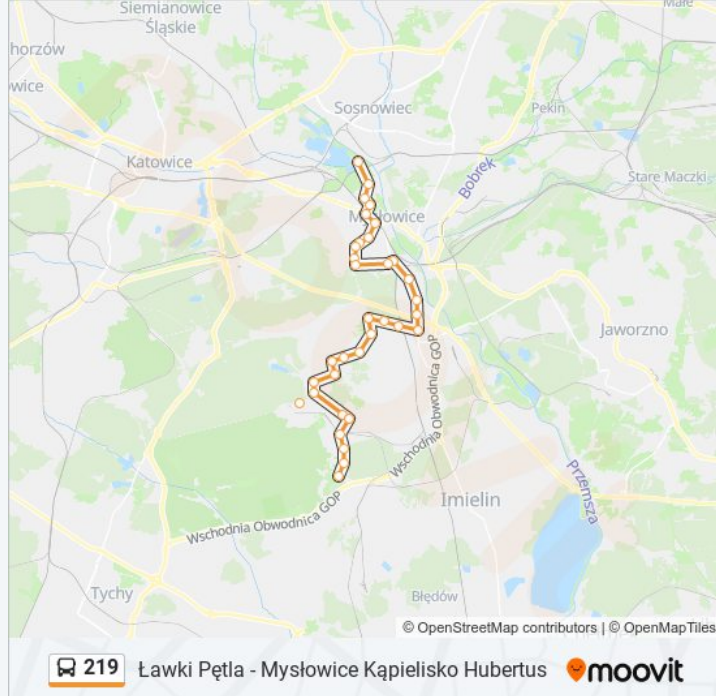

Brzęczkowice Słupna

Słupna Ośrodek Wypoczynkowy

Ćmok Mzgk

Ćmok Pętla

Ćmok Rondo (Partyzantów)

Mysłowice Mikołowska Markety

Mysłowice Cmentarz

Mysłowice Katowicka

Mysłowice Kopalnia

Mysłowice Szpital

Mysłowice Świerczyny

Mysłowice Targ Miejski

Mysłowice Kąpielisko Hubertus

Rozkłady jazdy i mapy tras dla autobus 219 są dostępne w wersji offline w formacie PDF na stronie moovitapp.com. Skorzystaj z Moovit App, aby sprawdzić czasy przyjazdu autobusów na żywo, rozkłady jazdy pociągu czy metra oraz wskazówki krok po kroku jak dojechać w Warszaw komunikacją zbiorową.

© 2024 Moovit - Wszelkie prawa zastrzeżone