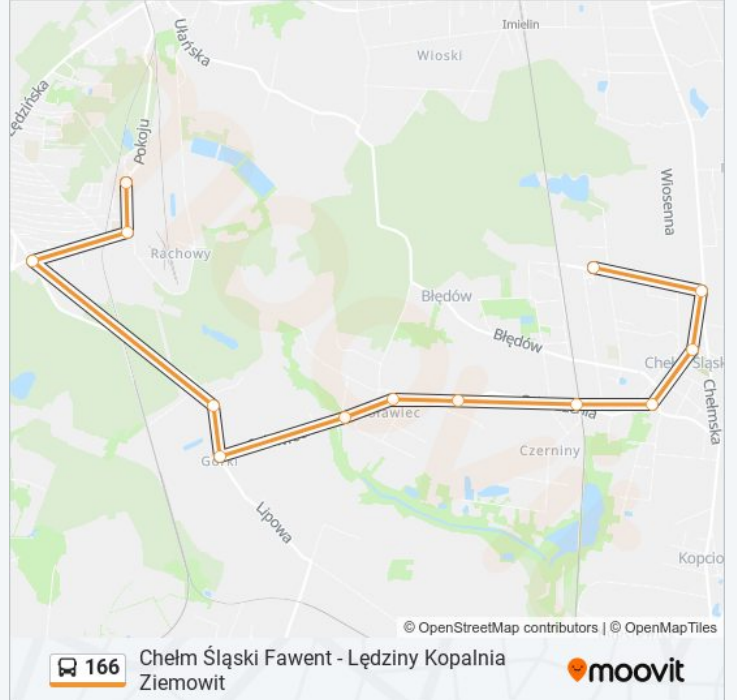

Rozkłady jazdy i mapy tras dla autobus 166 są dostępne w wersji offline w formacie PDF na stronie moovitapp.com. Skorzystaj z Moovit App, aby sprawdzić czasy przyjazdu autobusów na żywo, rozkłady jazdy pociągu czy metra oraz wskazówki krok po kroku jak dojechać w Warszaw komunikacją zbiorową.

© 2024 Moovit - Wszelkie prawa zastrzeżone