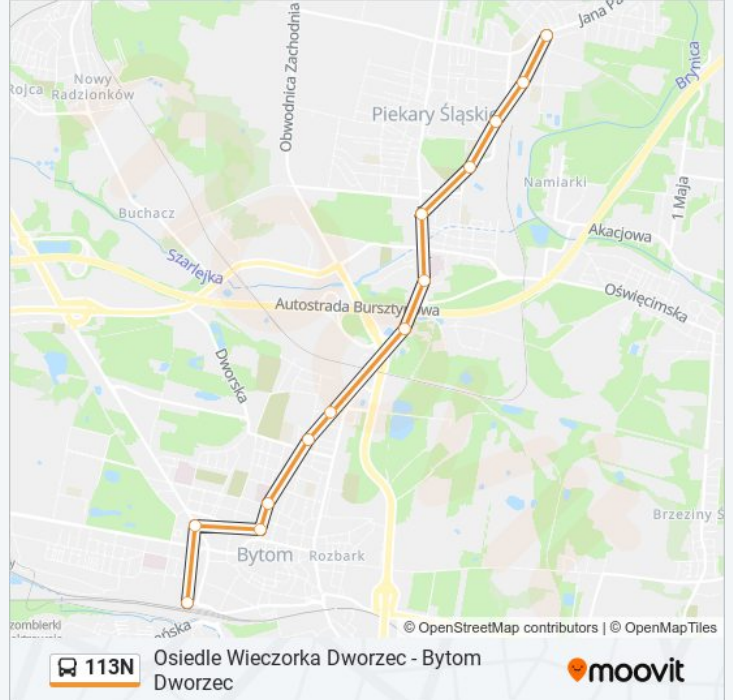

Rozkłady jazdy i mapy tras dla autobus 113N są dostępne w wersji offline w formacie PDF na stronie moovitapp.com. Skorzystaj z Moovit App, aby sprawdzić czasy przyjazdu autobusów na żywo, rozkłady jazdy pociągu czy metra oraz wskazówki krok po kroku jak dojechać w Warszaw komunikacją zbiorową.

© 2024 Moovit - Wszelkie prawa zastrzeżone