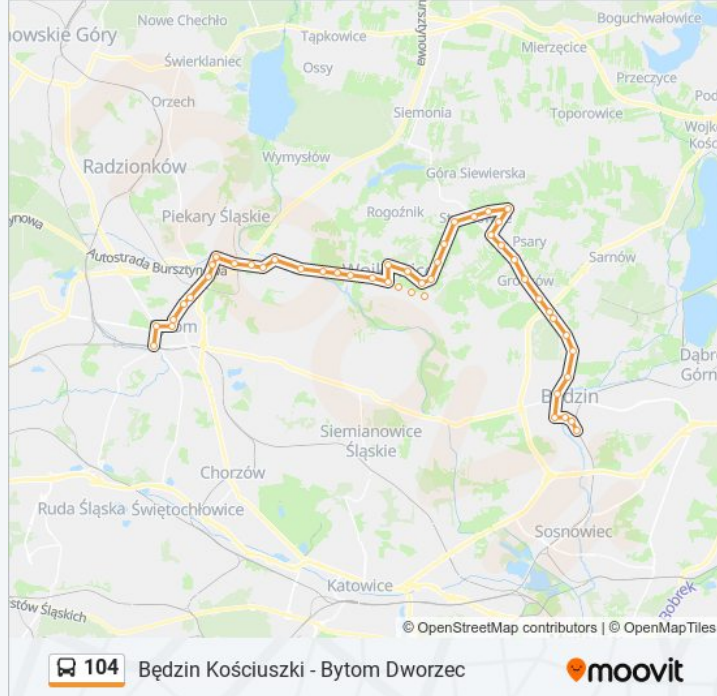

Wojkowice Długosza

Wojkowice Spółdzielnia [Nż]

Wojkowice Kościół

Wojkowice Giełda

Wojkowice Ośrodek Zdrowia [Nż]

Wojkowice Park

Żychcice Alfred

Żychcice Pętla

Kamyce Remiza [Nż]

Kamyce Posesja 500

Kamyce Wygoda

Bobrowniki Rondo

Brzozowice

Brzozowice Reymonta [Nż]

Szarlej Osiedle Sowińskiego

Szarlej Wyszyńskiego

Szarlej Szpital

Szarlej Obwodnica [Nż]

Bytom Kruszcowa

Bytom Mickiewicza

Bytom Szpital Nr 1

Bytom Chrobrego

Bytom Strzelców Bytomskich

Bytom Dworzec

Rozkłady jazdy i mapy tras dla autobus 104 są dostępne w wersji offline w formacie PDF na stronie moovitapp.com. Skorzystaj z Moovit App, aby sprawdzić czasy przyjazdu autobusów na żywo, rozkłady jazdy pociągu czy metra oraz wskazówki krok po kroku jak dojechać w Warszawie komunikacją zbiorową.

© 2024 Moovit - Wszelkie prawa zastrzeżone