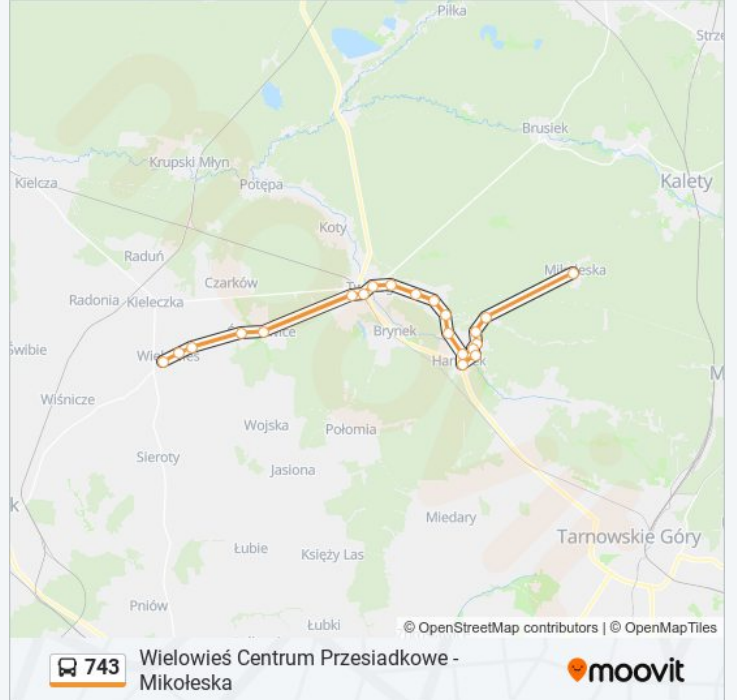

Rozkłady jazdy i mapy tras dla autobus 743 są dostępne w wersji offline w formacie PDF na stronie moovitapp.com. Skorzystaj z Moovit App, aby sprawdzić czasy przyjazdu autobusów na żywo, rozkłady jazdy pociągu czy metra oraz wskazówki krok po kroku jak dojechać w Warszawie komunikacją zbiorową.

© 2024 Moovit - Wszelkie prawa zastrzeżone