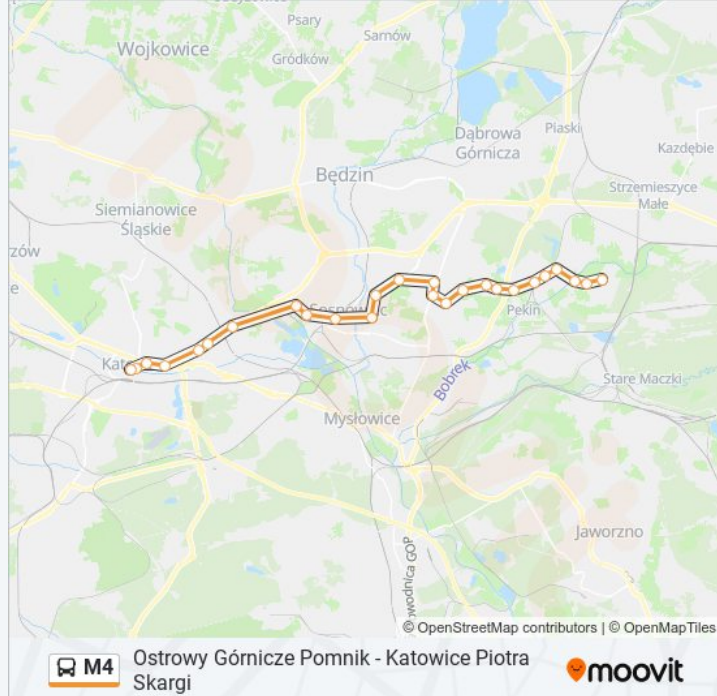

Ostrowy Górnicze Pomnik - Katowice Piotra Skargi

Skorzystaj Z Aplikacji

Autobus M4, linia (Ostrowy Górnicze Pomnik - Katowice Piotra Skargi), posiada jedną trasę. W dni robocze kursuje:

(1) M4: 04:33 - 21:50

Skorzystaj z aplikacji Moovit, aby znaleźć najbliższy przystanek oraz czas przyjazdu najbliższego środka transportu dla: autobus M4.

Kierunek: M4

26 przystanków

[WYŚWIETL ROZKŁAD JAZDY LINII](#)

Ostrowy Górnicze Pomnik
Ostrowy Górnicze Kościół
Kazimierz Górniczy Armii Krajowej
Kazimierz Górniczy Poczta
Kazimierz Górniczy Kopalnia
Kazimierz Górniczy Pętla
Porąbka Wiejska
Porąbka Hurtownie [Nż]
Zagórze Zajezdnia
Zagórze Aleja Paderewskiego
Zagórze Gwiazdna
Zagórze Pekin
Zagórze Osiedle
Środula Osiedle
Sielec Osiedle Zamkowa
Sielec Wawel Kościół
Sosnowiec Dworzec PKP
Sosnowiec Osiedle Piastów
Sosnowiec Egzotarium
Dąbrówka Mała Skrzyżowanie
Dąbrówka Mała Centrum Handlowe

Informacja o: autobus M4**Kierunek:** M4**Przystanki:** 26**Długość trwania przejazdu:** 48 min**Podsumowanie linii:**

Dąbrówka Mała Pawilon Agata
Katowice Strefa Kultury
Katowice Strefa Kultury Nospr
Katowice Aleja Korfantego
Katowice Piotra Skargi