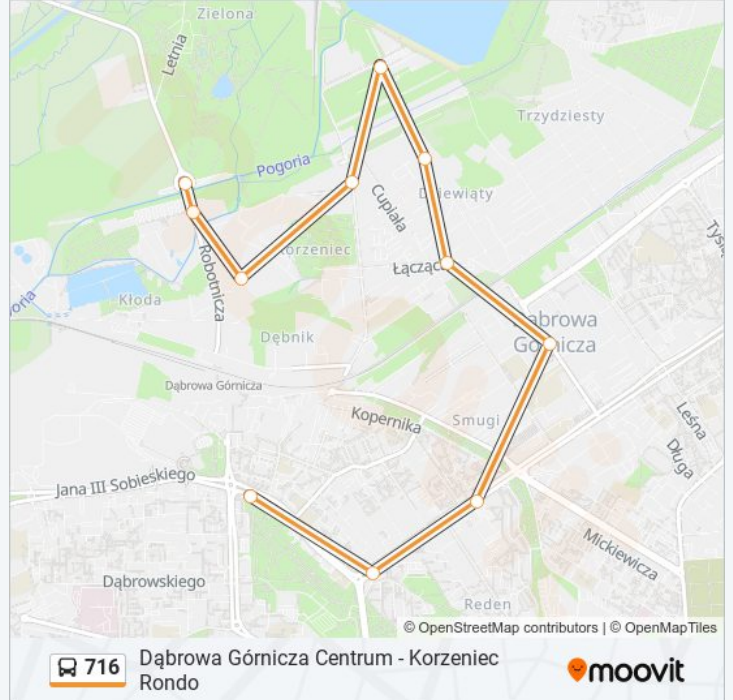

Rozkłady jazdy i mapy tras dla autobus 716 są dostępne w wersji offline w formacie PDF na stronie moovitapp.com. Skorzystaj z Moovit App, aby sprawdzić czasy przyjazdu autobusów na żywo, rozkłady jazdy pociągu czy metra oraz wskazówki krok po kroku jak dojechać w Warszaw komunikacją zbiorową.

© 2024 Moovit - Wszelkie prawa zastrzeżone